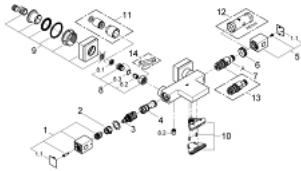

### RESERVEDELE , januar 2013 – now

- 1: Afspærringshåndtag (Bestillingsnummer 47960000)
- 1.1: Dækplade (Bestillingsnummer 4795900M)
- 2: Anslagsring 3/4 (Bestillingsnummer 47922000)
- 3: Aquadimmer (Bestillingsnummer 47364000)
- 4: Foringsrør til ny GroheTherm (Bestillingsnummer 47887000)
- 5: Temperatur kontrol håndtag (Bestillingsnummer 47958000)
- 5.1: Dækplade (Bestillingsnummer 4795900M)
- 6: Befæstigelsesring (Bestillingsnummer 47743000)
- 7: Termostat compact patron 1/2" (Bestillingsnummer 47439000)
- 8: Kontraventil til termostatbatterier (Bestillingsnummer 47189000)
- 8.1: Snavssamler (Bestillingsnummer 0726400M)
- 8.2: Kontraventil til termostatbatterier (Bestillingsnummer 08565000)
- 8.3: O-ring Ø17 x Ø2 (Bestillingsnummer 0305500M)
- 9: S-tilslutning (Bestillingsnummer 47824000)
- 10: Foringsrør til ny GroheTherm (Bestillingsnummer 47924000)
- 11: Forlængersæt, 30 mm (Bestillingsnummer 46238000)\*
- 12: Topnøgle (Bestillingsnummer 19332000)\*
- 13: GROHE TurboStat patron 1/2" (Bestillingsnummer 47175000)\*
- 14: Specialnøgle (Bestillingsnummer 19377000)\*