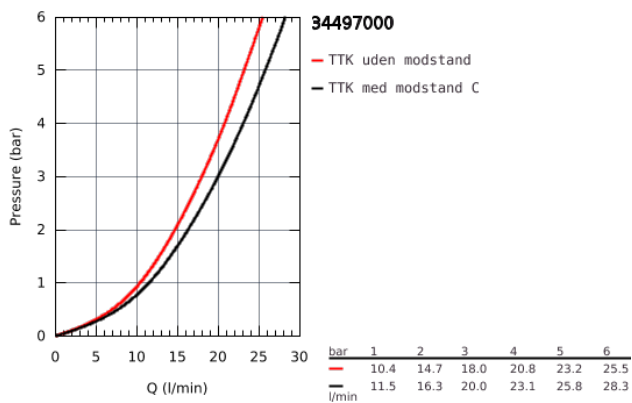

## 34 497 000 GROHTHERM CUBE TERMOSTATBATTERI TIL BRUS

### PRODUKTBESKRIVELSE

- Farve: Krom
- vægmonteret
- GROHE Long-Life Shine-krombelægning
- med GROHE SafeStop ved 38° C
- GROHE SafeStop Plus valgfri temperaturbegrænser på 43°C inkluderet
- GROHE TurboStat kompakt termostatelement
- integreret blandingspærre
- GROHE AquaDimmer Eco med multipel funktion:
  - - integreret GROHE EcoButton (ecoknap med et økonomisk, vandbesparende stop)
  - - mængderegulering
  - - omstilling: kar/brus
- bruserafgang ned 1/2"
- GROHE XL Waterfall
- stråleregulator
- indbyggede kontraventiler
- snavssamler
- Med kontraventil
- skjulte S-forskrninger
- GROHE Water Saving - reducerer vandforbruget og giver en perfekt gennemstrømning