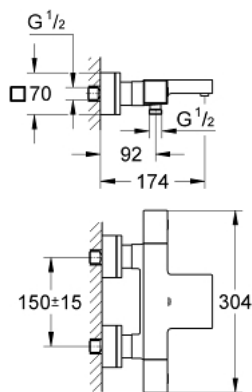

34 497 000 GROHTHERM CUBE TERMOSTATBATTERI TIL BRUS