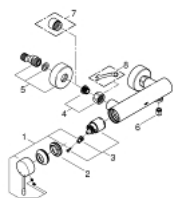

33 636 DC1 ESSENCE ETGREBSBATTERI TIL BRUS

PRODUKTBESKRIVELSE

- Farve: Supersteel
- vægmonteret
- metalgreb
- GROHE SilkMove 35mm keramisk patron
- med temperaturbegrænser
- GROHE Long-Life Shine-belægning
- bruserafgang 1/2"
- integreret kontraventil
- S-forskrninger
- Med kontraventil
- min. tryk 1,0 bar

33 636 DC1 ESSENCE ETGREBSBATTERI TIL BRUS

RESERVEDELE , januar 2016 – now

- 1: Greb (Bestillingsnummer 46916DC0)
- 2: Skrue kobling (Bestillingsnummer 46460000)
- 3: Patron (Bestillingsnummer 46374000)
- 4: Tilslutningsforskruning 1/2" (Bestillingsnummer 45044DC0)
- 5: S-tilslutning (Bestillingsnummer 12662DC0)
- 6: Kontraventil til termostatbatterier (Bestillingsnummer 47886000)
- 7: Forlænger DN 20, 20 mm (Bestillingsnummer 0713000M)*
- 8: Specialnøgle (Bestillingsnummer 19377000)*