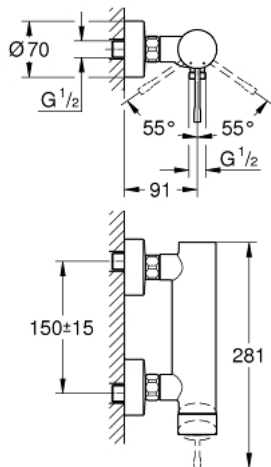

33 636 DC1 ESSENCE ETGREBSBATTERI TIL BRUS

PRODUKTBESKRIVELSE

- Farve: Supersteel
- vægmonteret
- metalgreb
- GROHE SilkMove 35mm keramisk patron
- med temperaturbegrænser
- GROHE Long-Life Shine-belægning
- bruserafgang 1/2"
- integreret kontraventil
- S-forskrninger
- Med kontraventil
- min. tryk 1,0 bar

33 636 DC1 ESSENCE ETGREBSBATTERI TIL BRUS

RESERVEDELE , januar 2016 – now

- 1: Greb (Bestillingsnummer 46916DC0)
- 2: Skrue kobling (Bestillingsnummer 46460000)
- 3: Patron (Bestillingsnummer 46374000)
- 4: Tilslutningsforskruning 1/2" (Bestillingsnummer 45044DC0)
- 5: S-tilslutning (Bestillingsnummer 12662DC0)
- 6: Kontraventil til termostatbatterier (Bestillingsnummer 47886000)
- 7: Forlænger DN 20, 20 mm (Bestillingsnummer 0713000M)*
- 8: Specialnøgle (Bestillingsnummer 19377000)*