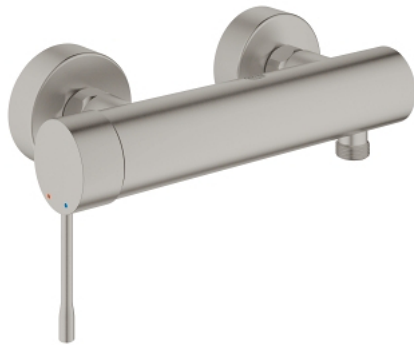

33 636 DC1 ESSENCE ETGREBSBATTERI TIL BRUS

PRODUKTBESKRIVELSE

- Farve: Supersteel
- vægmonteret
- metalgreb
- GROHE SilkMove 35mm keramisk patron
- med temperaturbegrænser
- GROHE Long-Life Shine-belægning
- bruserafgang 1/2"
- integreret kontraventil
- S-forskrninger
- Med kontraventil
- min. tryk 1,0 bar

33 636 DC1 ESSENCE ETGREBSBATTERI TIL BRUS

RESERVEDELE , januar 2016 – now

- 1: Greb (Bestillingsnummer 46916DC0)
- 2: Skrue kobling (Bestillingsnummer 46460000)
- 3: Patron (Bestillingsnummer 46374000)
- 4: Tilslutningsforskruning 1/2" (Bestillingsnummer 45044DC0)
- 5: S-tilslutning (Bestillingsnummer 12662DC0)
- 6: Kontraventil til termostatbatterier (Bestillingsnummer 47886000)
- 7: Forlænger DN 20, 20 mm (Bestillingsnummer 0713000M)*
- 8: Specialnøgle (Bestillingsnummer 19377000)*