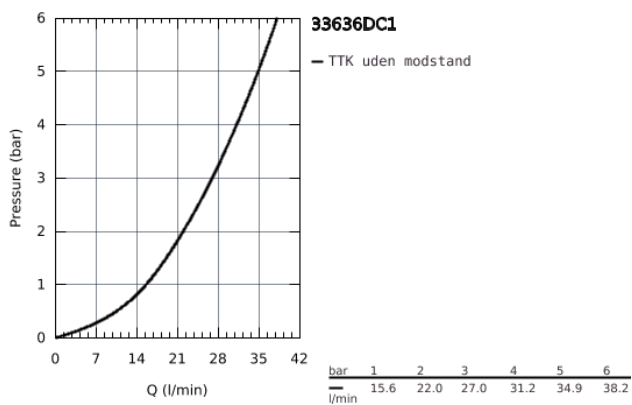

33 636 DC1 ESSENCE ETGREBSBATTERI TIL BRUS

PRODUKTBESKRIVELSE

- Farve: Supersteel
- vægmonteret
- metalgreb
- GROHE SilkMove 35mm keramisk patron
- med temperaturbegrænser
- GROHE Long-Life Shine-belægning
- bruserafgang 1/2"
- integreret kontraventil
- S-forskrninger
- Med kontraventil
- min. tryk 1,0 bar