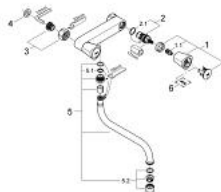

31 195 001 COSTA L VÆGBATTERI TIL KØKKEN, DN 15

RESERVEDELE , juni 2007 – now

- 1: Costa S greb blå/rød (Bestillingsnummer 45995000)
- 1.1: Fikseringsindsats (Bestillingsnummer 0538600M)
- 2: Keramisk overdel 1/2" (Bestillingsnummer 45346000)
- 2.1: O-ring Ø18,2 x Ø1,7 (Bestillingsnummer 0392400M)
- 3: Tilslutningsforskruing 1/2" (Bestillingsnummer 45044000)
- 4: Pakning til pneumatisk afløbsventil (Bestillingsnummer 0138600M)
- 5: Rørdløb (Bestillingsnummer 13051000)
- 5.1: o-ring Multipack 10 stk (Bestillingsnummer 0128000M)
- 5.2: Perlator (Bestillingsnummer 13928000)
- 6: skrue (Bestillingsnummer 48013000)*