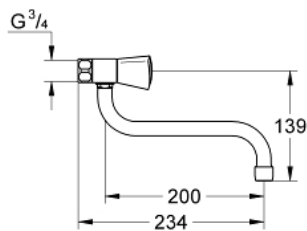

31 195 001 COSTA L VÆGBATTERI TIL KØKKEN, DN 15

PRODUKTBESKRIVELSE

- Farve: Krom
- vægmonteret
- metalgreb
- varmeisoleret
- til skrue
- GROHE Long-Life Shine-belægning
- Carbodur overdel
- mousseur
- svingbart udløb
- svingradius 360°
- fremspring 200 mm
- uden tilslutninger

31 195 001 COSTA L VÆGBATTERI TIL KØKKEN, DN 15

RESERVEDELE , juni 2007 – now

- 1: Costa S greb blå/rød (Bestillingsnummer 45995000)
- 1.1: Fikseringsindsats (Bestillingsnummer 0538600M)
- 2: Keramisk overdel 1/2" (Bestillingsnummer 45346000)
- 2.1: O-ring Ø18,2 x Ø1,7 (Bestillingsnummer 0392400M)
- 3: Tilslutningsforskruing 1/2" (Bestillingsnummer 45044000)
- 4: Pakning til pneumatisk afløbsventil (Bestillingsnummer 0138600M)
- 5: Rørdløb (Bestillingsnummer 13051000)
- 5.1: o-ring Multipack 10 stk (Bestillingsnummer 0128000M)
- 5.2: Perlator (Bestillingsnummer 13928000)
- 6: skrue (Bestillingsnummer 48013000)*