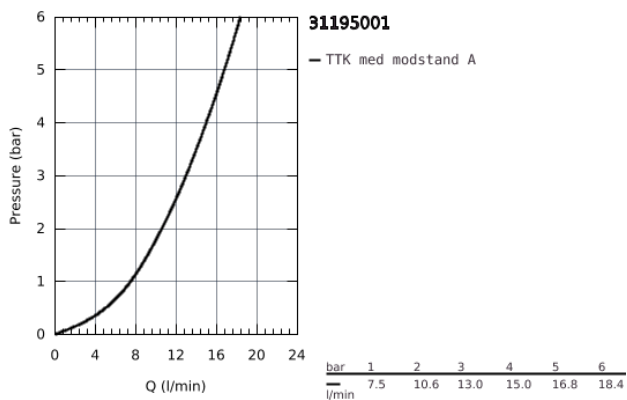

31 195 001 COSTA L VÆGBATTERI TIL KØKKEN, DN 15

PRODUKTBESKRIVELSE

- Farve: Krom
- vægmonteret
- metalgreb
- varmeisoleret
- til skrue
- GROHE Long-Life Shine-belægning
- Carbodur overdel
- mousseur
- svingbart udløb
- svingradius 360°
- fremspring 200 mm
- uden tilslutninger