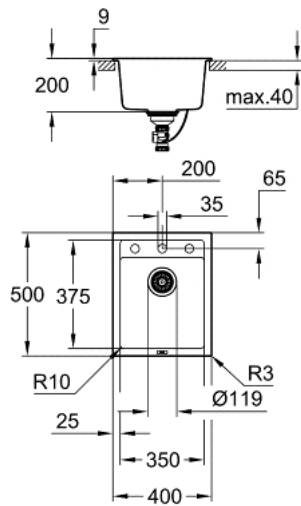

31 650 AT0 K700 KOMPOSITVASK

PRODUKTBESKRIVELSE

- Farve: grå granit
- model: K700 50-C 40/50 1.0
- monteringsstype: nedfældet
- materiale: kvartskomposit
- GROHE Whisper
- min. skabsstørrelse: 500 mm
- mål: 400 x 500 mm
- vask 1: 350 x 375 x 200 mm
- ydre radius: R6, indre radius i skål: R45
- GROHE FastFixation system til hurtig montering
- udskæring: 380 x 480 mm
- afløb: bundventil
- inkluderet tilbehør: automatisk afløbsbeslag med drejeligt håndtag, afløbssæt, kurvfilter, monterings sæt
- Valgfrit tryk for at åbne excenter (40 986 SD0)
- antal fastgørelses-elementer inkluderet (top monteret): 6
- varmebestandig op til 180° C

31 650 AT0 **K700 KOMPOSITVASK**

RESERVEDELE , juli 2018 – now

1: Prop (Bestillingsnummer 42588SD0)

2: Drejereg (Bestillingsnummer 42586SD0)