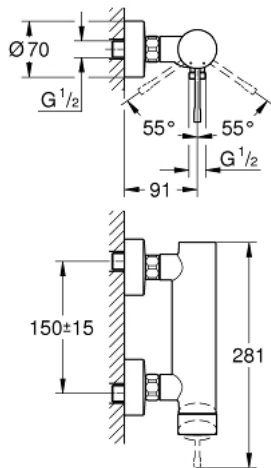

33 636 001 ESSENCE ETGREBSBATTERI TIL BRUS

PRODUKTBESKRIVELSE

- Farve: Krom
- vægmonteret
- metalgreb
- GROHE SilkMove 35mm keramisk patron
- med temperaturbegrænser
- GROHE Long-Life Shine-krombelægning
- bruserafgang 1/2"
- integreret kontraventil
- S-forskrninger
- Med kontraventil
- min. tryk 1,0 bar

33 636 001 ESSENCE ETGREBSBATTERI TIL BRUS

RESERVEDELE , januar 2014 – now

- 1: Greb (Bestillingsnummer 46916000)
- 2: Skrue kobling (Bestillingsnummer 46460000)
- 3: Patron (Bestillingsnummer 46374000)
- 4: Tilslutningsforskruning 1/2" (Bestillingsnummer 45044000)
- 5: S-tilslutning (Bestillingsnummer 12662000)
- 6: Kontraventil til termostatbatterier (Bestillingsnummer 47886000)
- 7: Forlænger DN 20, 20 mm (Bestillingsnummer 0713000M)*
- 8: Specialnøgle (Bestillingsnummer 19377000)*