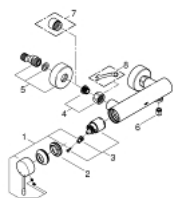

33 636 001 ESSENCE ETGREBSBATTERI TIL BRUS

PRODUKTBESKRIVELSE

- Farve: Krom
- vægmonteret
- metalgreb
- GROHE SilkMove 35mm keramisk patron
- med temperaturbegrænser
- GROHE Long-Life Shine-krombelægning
- bruserafgang 1/2"
- integreret kontraventil
- S-forskrninger
- Med kontraventil
- min. tryk 1,0 bar

33 636 001 ESSENCE ETGREBSBATTERI TIL BRUS

RESERVEDELE , januar 2014 – now

- 1: Greb (Bestillingsnummer 46916000)
- 2: Skrue kobling (Bestillingsnummer 46460000)
- 3: Patron (Bestillingsnummer 46374000)
- 4: Tilslutningsforskruning 1/2" (Bestillingsnummer 45044000)
- 5: S-tilslutning (Bestillingsnummer 12662000)
- 6: Kontraventil til termostatbatterier (Bestillingsnummer 47886000)
- 7: Forlænger DN 20, 20 mm (Bestillingsnummer 0713000M)*
- 8: Specialnøgle (Bestillingsnummer 19377000)*