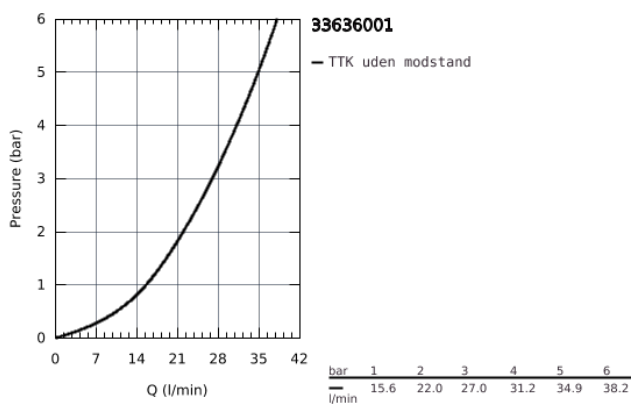

33 636 001 ESSENCE ETGREBSBATTERI TIL BRUS

PRODUKTBESKRIVELSE

- Farve: Krom
- vægmonteret
- metalgreb
- GROHE SilkMove 35mm keramisk patron
- med temperaturbegrænser
- GROHE Long-Life Shine-krombelægning
- bruserafgang 1/2"
- integreret kontraventil
- S-forskrninger
- Med kontraventil
- min. tryk 1,0 bar