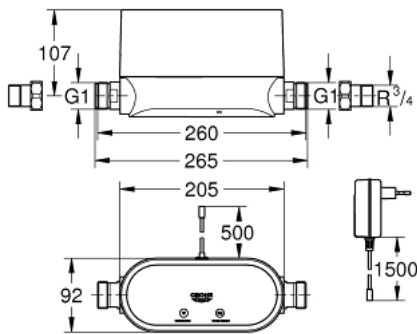

22 500 LN0 GROHE SENSE GUARD SMART VANDAFBRYDER

PRODUKTBESKRIVELSE

- Farve: hvid
- til trådløst LAN, strømforsyning - 230 V
- til enfamiliehuse
- opdager rørbrud, mikrolækager, frost og usædvanlige vandstrømme - lukker omgående for vandtilførslen for at mindske risiko for skader
- automatisk, manuel eller fjernstyret lukkefunktion for at begrænse vandskader
- måler gennemstrømning, vandtryk og systemtemperatur
- Monitorerer vandforbrug
- Modtag notifikationer og tilpas indstillinger via GROHE Sense App
- status indikation via LED-lys, vibration og push notifikationer
- Trådløst LAN 2.4 GHz, WPA/WPA2 beskyttet
- Installeres enten vertikalt eller horisontalt på koldtvarsrøret efter vandmåleren
- Det anbefales at installere med vægmonteringsæt 22 501 000, sælges separat
- medfølger R3/4" monteringsmøtrikker, forlængerledning 0,7 m, stiktype C
- Lydklasse I efter DIN 4109
- skal udelukkende installeres på koldtvarsrør
- CE-godkendt
- Produceret i Tyskland

22 500 LN0 GROHE SENSE GUARD SMART VANDAFBRYDER

RESERVEDELE , august 2016 – now

- 1: Netdel (Bestillingsnummer 48373LN0)
 - 2: Pakningsset (Bestillingsnummer 48358000)
 - 3: Vægmonteringsset (Bestillingsnummer 22501000)*
 - 4: Forlængerledning (Bestillingsnummer 22521LN0)*
- * Valgfrit tilbehør