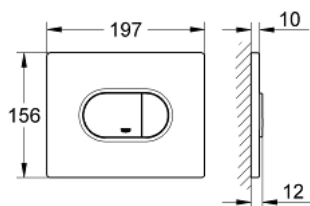

### PRODUKTBESKRIVELSE

- Farve: Alpinhvid
- til 2-skyls- og start/stop betjening
- til pneumatisk afløbsventil AV1
- til vandret montage
- 156 x 197mm
- af ABS plast
- GROHE Water Saving - reducerer vandforbruget og giver en perfekt gennemstrømning
- kan bruges sammen med Rapid SL og Uniset med GD2 cisterner
- Kan bruges med Rapid SLX, skakt bestilles separat 66 791 000

## 38 858 SH0 ARENA COSMOPOLITAN BETJENINGSPLADE

**RESERVEDELE** , september 2009 – now

1: dækplade + trykknop (Bestillingsnummer 42379SH0)

2: Skrue (Bestillingsnummer 6636200M)

3: Holderamme (Bestillingsnummer 43207000)