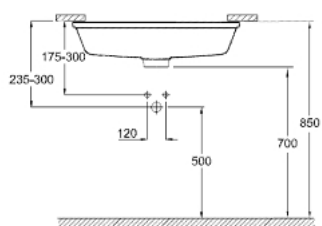

39 480 00H CUBE CERAMIC UNDERLIMET HÅNDVASK 50

PRODUKTBESKRIVELSE

- Farve: Alpinhvid
- monteres på undersiden af bordpladen
- med overløb
- 492 x 370 mm
- inkl. fikseringssæt
- sanitetsporcelæn
- GROHE PureGuard-antiklæbebelægning og antibakteriel glasering

39 480 00H **CUBE CERAMIC UNDERLIMET HÅNDVASK 50**

RESERVEDELE , marts 2017 – now

1: Monteringssæt (Bestillingsnummer 49518000)