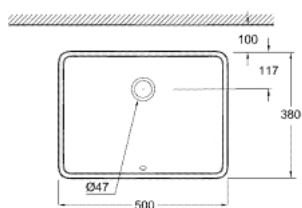

39 480 00H CUBE CERAMIC UNDERLIMET HÅNDVASK 50

PRODUKTBESKRIVELSE

- Farve: Alpinhvid
- monteres på undersiden af bordpladen
- med overløb
- 492 x 370 mm
- inkl. fikseringssæt
- sanitetsporcelæn
- GROHE PureGuard-antiklæbebelægning og antibakteriel glasering

39 480 00H **CUBE CERAMIC UNDERLIMET HÅNDVASK 50**

RESERVEDELE , marts 2017 – now

1: Monteringssæt (Bestillingsnummer 49518000)