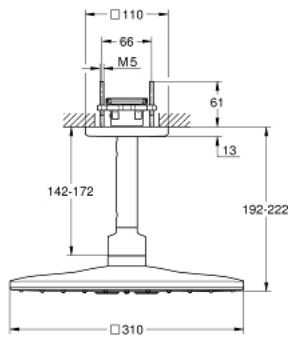

26 481 000 **RAINSHOWER SMARTACTIVE 310 CUBE HOVEDBRUSER SÆT TIL LOFT 142 MM, 2 SPRAYS**

**PRODUKTBESKRIVELSE**

- Farve: Krom
- bestående af:
  - hovedbruser Rainshower SmartActive 310 Cube
- 2 stråletyper:
  - GROHE PureRain, ActiveRain
- 142 mm brusearm fra loftet
- GROHE DreamSpray perfekt spraymønster
- GROHE Long-Life Shine-krombelægning
- SpeedClean antikalksystem
- Indvendig vandføring for længere levetid
- kræver indbygningssæt 26 483 000 eller 26 484 000 - skal bestilles separat

## 26 481 000 RAINSHOWER SMARTACTIVE 310 CUBE HOVEDBRUSER SÆT TIL LOFT 142 MM, 2 SPRAYS