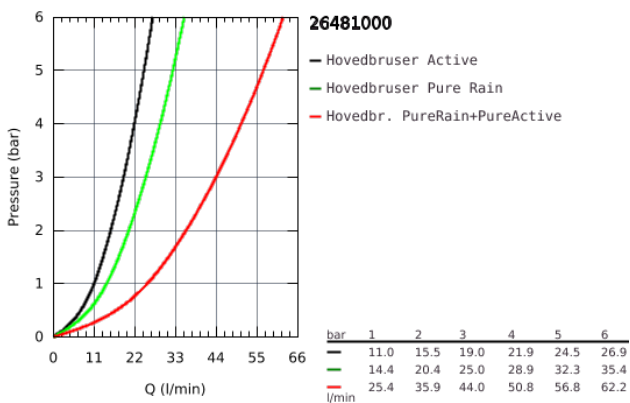

26 481 000 **RAINSHOWER SMARTACTIVE 310 CUBE HOVEDBRUSER SÆT TIL LOFT 142 MM, 2 SPRAYS**

**PRODUKTBESKRIVELSE**

- Farve: Krom
- bestående af:
  - hovedbruser Rainshower SmartActive 310 Cube
- 2 stråletyper:
  - GROHE PureRain, ActiveRain
- 142 mm brusearm fra loftet
- GROHE DreamSpray perfekt spraymønster
- GROHE Long-Life Shine-krombelægning
- SpeedClean antikalksystem
- Indvendig vandføring for længere levetid
- kræver indbygningssæt 26 483 000 eller 26 484 000 - skal bestilles separat

## 26 481 000 RAINSHOWER SMARTACTIVE 310 CUBE HOVEDBRUSER SÆT TIL LOFT 142 MM, 2 SPRAYS