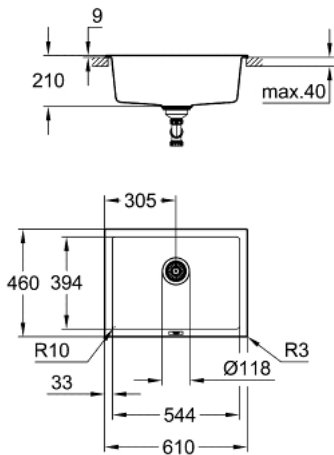

### PRODUKTBESKRIVELSE

- Farve: grå granit
- model: K700U 70-C 61/45.7 1.0
- monteringsstype: nedfældning og underlimet
- materiale: kvartskomposit
- GROHE Whisper
- min. skabsstørrelse: 700 mm
- dimensioner: 610 x 460 mm
- vask 1: 544 x 394 x 205 mm
- ydre radius: R3, indre radius i skål: R10
- GROHE FastFixation system til hurtig montering
- cut-out (top mount): 594 x 442 mm
- udskæring: 543 x 393 mm
- afløb: Ø 3.5"/90 mm kurveventil til strainer
- inkluderet tilbehør: komplet bundventil med strainer, kurveventil, monteringsæt
- Valgfrit tryk for at åbne excenter (40 986 SD0)
- antal fastgørelseselementer inkluderet (top monteret): 6
- antal fastgørelseselementer inkluderet (underlimet): 6
- varmebestandig op til 180° C