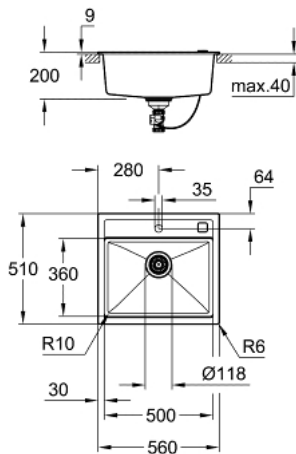

31 651 AT0 K700 KOMPOSITVASK

PRODUKTBESKRIVELSE

- Farve: grå granit
- model: K700 60-C 56/51 1.0
- monteringsstype: nedfældet
- materiale: kvartskomposit
- GROHE Whisper
- min. størrelse på underskab: 600 mm
- dimensioner: 560 x 510 mm
- vask 1: 500 x 360 x 200 mm
- ydre radius: R6, indre radius i skål: R10
- GROHE FastFixation system til hurtig montering
- udskæring: 545 x 495 mm
- afløb: bundventil
- inkluderet tilbehør: automatisk afløbsbeslag med drejeligt håndtag, afløbssæt, kurvfilter, monterings sæt
- Valgfrit tryk for at åbne excenter (40 986 SD0)
- antal fastgørelses-elementer inkluderet (topmonteret): 8
- varmebestandig op til 180° C

31 651 AT0 K700 KOMPOSITVASK

RESERVEDELE , juli 2018 – now

1: Prop (Bestillingsnummer 42588SD0)

2: Drejereg (Bestillingsnummer 42586SD0)

3: Pyntekappe (Bestillingsnummer 42590SD0)