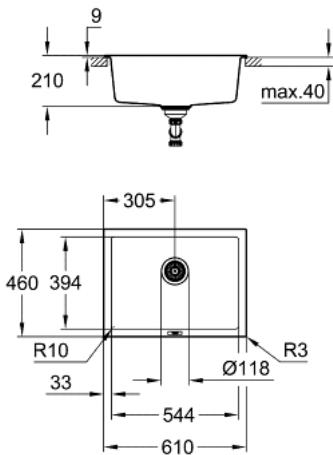

31 655 AP0 K700U KOMPOSITVASK

PRODUKTBESKRIVELSE

- Farve: sort granit
- model: K700U 70-C 61/45.7 1.0
- monteringsstype: nedfældning og underlimet
- materiale: kvartskomposit
- GROHE Whisper
- min. skabsstørrelse: 700 mm
- dimensioner: 610 x 460 mm
- vask 1: 544 x 394 x 205 mm
- ydre radius: R3, indre radius i skål: R10
- GROHE FastFixation system til hurtig montering
- cut-out (top mount): 594 x 442 mm
- udskæring: 543 x 393 mm
- afløb: Ø 3.5"/90 mm kurveventil til strainer
- inkluderet tilbehør: komplet bundventil med strainer, kurveventil, monteringssæt
- Valgfrit tryk for at åbne excenter (40 986 SD0)

- antal fastgørelseselementer inkluderet (top monteret): 6

- antal fastgørelseselementer inkluderet (underlimet): 6

- varmebestandig op til 180° C

31 655 AP0 K700U KOMPOSITVASK

RESERVEDELE , juli 2018 – now

1: Prop (Bestillingsnummer 42589SD0)

2: Pyntekappe (Bestillingsnummer 42590SD0)