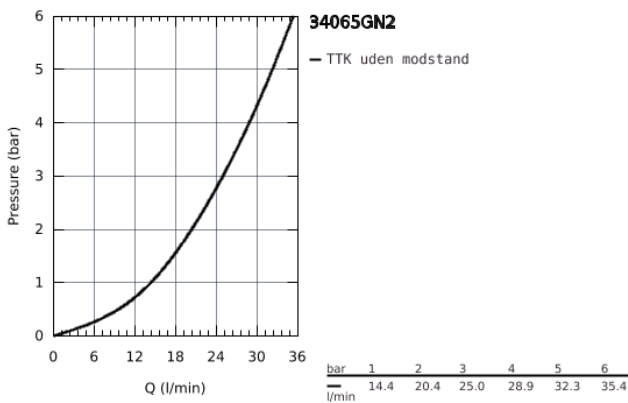

## 34 065 GN2 GROHTHERM 1000 COSMOPOLITAN M TERMOSTATBATTERI TIL BRUS

### PRODUKTBESKRIVELSE

- Farve: Børstet Cool Sunrise
- vægmonteret
- GROHE Long-Life Shine-belægning
- GROHE MetalGrip ergonomisk formet metal håndtag
- med GROHE SafeStop ved 38° C
- GROHE SafeStop Plus valgfri temperaturbegrænser på 43°C inkluderet
- GROHE TurboStat kompakt termostatelement
- integreret blandingspærre
- reguleringsgreb med GROHE EcoButton (ecoknap med et økonomisk, vandbesparende stop)
- keramisk overdel 1/2", 180°
- bruserafgang ned 1/2"
- indbyggede kontraventiler
- snavssamler
- Med kontraventil
- S-forskrninger
- rosette i metal
- GROHE Water Saving - reducerer vandforbruget og giver en perfekt gennemstrømning