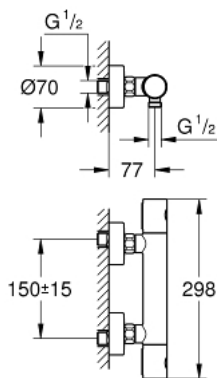

### PRODUKTBESKRIVELSE

- Farve: Børstet Cool Sunrise
- vægmonteret
- GROHE Long-Life Shine-belægning
- GROHE MetalGrip ergonomisk formet metal håndtag
- med GROHE SafeStop ved 38° C
- GROHE SafeStop Plus valgfri temperaturbegrænser på 43°C inkluderet
- GROHE TurboStat kompakt termostatelement
- integreret blandingspærre
- reguleringsgreb med GROHE EcoButton (ecoknap med et økonomisk, vandbesparende stop)
- keramisk overdel 1/2", 180°
- bruserafgang ned 1/2"
- indbyggede kontraventiler
- snavssamler
- Med kontraventil
- S-forskrninger
- rosette i metal
- GROHE Water Saving - reducerer vandforbruget og giver en perfekt gennemstrømning