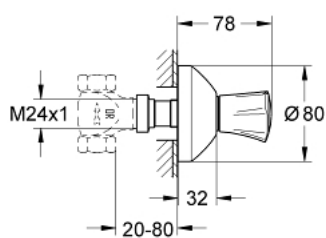

19 808 001 **COSTA L VENTILOVERDEL TIL INDBYGNING**

PRODUKTBESKRIVELSE

- Farve: Krom
- Forplade, skal installeres med:
 - 35 028 000
- til indbygningsventiler, 1/2", 3/4", 1"
- indbygningsdybde trinløs justérbar
- 20-80 mm
- rosette med vægtætning,
- til skrue
- metalgreb
- varmeisoleret
- blå markering
- GROHE Long-Life Shine-krombelægning

19 808 001 **COSTA L VENTILOVERDEL TIL INDBYGNING**

RESERVEDELE , juni 2007 – now

1: Costa L Greb / blå/rød (Bestillingsnummer 45994000)

1.1: Fikseringsindsats (Bestillingsnummer 0538600M)

2: spindelforlængelse (Bestillingsnummer 45204000)

3: Roset (Bestillingsnummer 45219000)

4: Forlængersæt, 80 mm (Bestillingsnummer 45202000)

5: Forlængersæt, 200 mm (Bestillingsnummer 45203000)*

6: skrue (Bestillingsnummer 48013000)*

* Valgfrit tilbehør