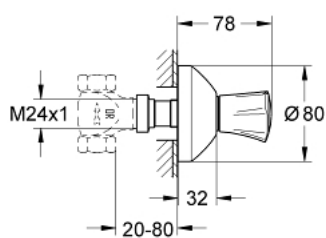

19 809 001 COSTA L VENTILOVERDEL TIL INDBYGNING

PRODUKTBESKRIVELSE

- Farve: Krom
- Forplade, skal installeres med:
 - 35 028 000
- til indbygningsventiler, 1/2", 3/4", 1"
- indbygningsdybde trinløs justérbar
- 20-80 mm
- rosette med vægtætning,
- til skrue
- metalgreb
- varmeisoleret
- rød markering
- GROHE Long-Life Shine-krombelægning

19 809 001 **COSTA L VENTILOVERDEL TIL INDBYGNING**

RESERVEDELE , februar 2008 – now

1: Costa L Greb / blå/rød (Bestillingsnummer 45994000)

1.1: Fikseringsindsats (Bestillingsnummer 0538600M)

2: spindelforlængelse (Bestillingsnummer 45204000)

3: Roset (Bestillingsnummer 45219000)

4: Forlængersæt, 80 mm (Bestillingsnummer 45202000)

5: Forlængersæt, 200 mm (Bestillingsnummer 45203000)*

6: skrue (Bestillingsnummer 48013000)*

* Valgfrit tilbehør