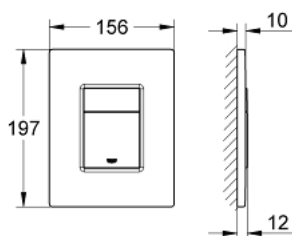

38 732 000 SKATE COSMOPOLITAN BETJENINGSPLADE

PRODUKTBESKRIVELSE

- Farve: Krom
- til 2-skyls- og start/stop betjening
- til pneumatisk afløbsventil AV1
- til lodret eller vandret montage
- 156 x 197mm
- af ABS plast
- GROHE Long-Life Shine-krombelægning
- GROHE Water Saving - reducerer vandforbruget og giver en perfekt gennemstrømning
- kan bruges sammen med Rapid SL og Uniset med GD2 cisterner
- Kan bruges med Rapid SLX, skakt bestilles separat 66 791 000

38 732 000 SKATE COSMOPOLITAN BETJENINGSPLADE

RESERVEDELE , februar 2010 – now

1: dækplade + trykknop (Bestillingsnummer 42371000)

2: Skrue (Bestillingsnummer 6636200M)

3: Holderamme (Bestillingsnummer 43207000)