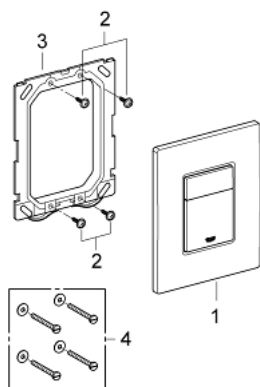

38 732 000 SKATE COSMOPOLITAN BETJENINGSPLADE

PRODUKTBESKRIVELSE

- Farve: Krom
- til 2-skyls- og start/stop betjening
- til pneumatisk afløbsventil AV1
- til lodret eller vandret montage
- 156 x 197mm
- af ABS plast
- GROHE Long-Life Shine-krombelægning
- GROHE Water Saving - reducerer vandforbruget og giver en perfekt gennemstrømning
- kan bruges sammen med Rapid SL og Uniset med GD2 cisterner
- Kan bruges med Rapid SLX, skakt bestilles separat 66 791 000

38 732 000 SKATE COSMOPOLITAN BETJENINGSPLADE

RESERVEDELE , februar 2010 – now

1: dækplade + trykknop (Bestillingsnummer 42371000)

2: Skrue (Bestillingsnummer 6636200M)

3: Holderamme (Bestillingsnummer 43207000)

4: Befæstigelsessæt (Bestillingsnummer 4308500M)*

* Valgfrit tilbehør