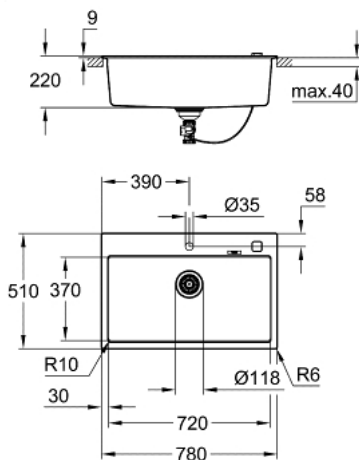

### PRODUKTBESKRIVELSE

- Farve: sort granit
- model: K700 80-C 78/51 1.0
- monteringsstype: nedfældet
- materiale: kvartskomposit
- GROHE Whisper
- min. størrelse på underskab: 800 mm
- dimensioner: 780 x 510 mm
- vask 1: 720 x 370 x 220 mm
- ydre radius: R6, indre radius i skål: R10
- GROHE FastFixation system til hurtig montering
- udskæring: 764 x 494 mm
- afløb: bundventil
- inkluderet tilbehør: automatisk afløbsbeslag med drejeligt håndtag, afløbssæt, kurvfilter, monterings sæt
- Valgfrit tryk for at åbne excenter (40 986 SD0)
- antal fastgørelses-elementer inkluderet (top monteret): 9
- varmebestandig op til 180° C

## 31 652 AP0 **K700 KOMPOSITVASK**

**RESERVEDELE** , juli 2018 – now

1: Prop (Bestillingsnummer 42588SD0)

2: Drejereg (Bestillingsnummer 42586SD0)