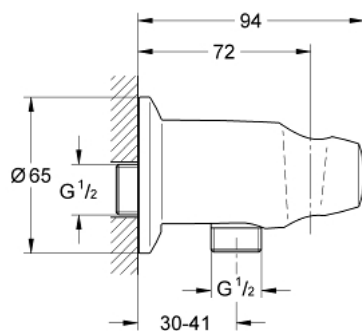

28 406 000 MOVARIO TILSLUTNINGSBØJNING TIL VÆG

PRODUKTBESKRIVELSE

- Farve: Krom
- med håndbruserholder
- Med kontraventil
- GROHE Long-Life Shine-krombelægning

28 406 000 **MOVARIO TILSLUTNINGSBØJNING TIL VÆG**

RESERVEDELE , januar 2002 – now

1: Kontraventil til termostatbatterier (Bestillingsnummer 08565000)