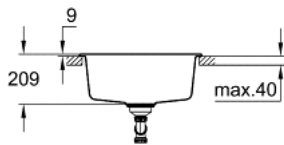

### PRODUKTBESKRIVELSE

- Farve: grå granit
- model: K700U 60-C 53.3/45.7 1.0
- monteringsstype: nedfældning og underlimet
- materiale: kvartskomposit
- GROHE Whisper
- min. størrelse på underskab: 600 mm
- dimensioner: 533 x 457 mm
- vask 1: 469 x 393 x 205 mm
- ydre radius: R7, indre skæring: radius: R10
- GROHE FastFixation system til hurtig montering
- cut-out (top mount): 518 x 442 mm
- udskæring: 468 x 390 mm
- afløb: Ø 3.5"/90 mm kurveventil til strainer
- inkluderet tilbehør: komplet bundventil med strainer, kurveventil, monterings sæt
- Valgfrit tryk for at åbne excenter (40 986 SD0)
- antal fastgørelses-elementer inkluderet (top monteret): 6
- antal fastgørelses-elementer inkluderet (underlimet): 6
- varmebestandig op til 180° C