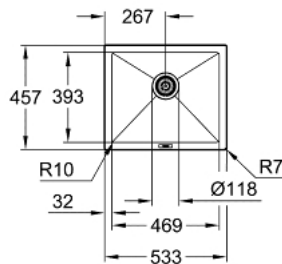

### PRODUKTBESKRIVELSE

- Farve: grå granit
- model: K700U 60-C 53.3/45.7 1.0
- monteringsstype: nedfældning og underlimet
- materiale: kvartskomposit
- GROHE Whisper
- min. størrelse på underskab: 600 mm
- dimensioner: 533 x 457 mm
- vask 1: 469 x 393 x 205 mm
- ydre radius: R7, indre skæring: radius: R10
- GROHE FastFixation system til hurtig montering
- cut-out (top mount): 518 x 442 mm
- udskæring: 468 x 390 mm
- afløb: Ø 3.5"/90 mm kurveventil til strainer
- inkluderet tilbehør: komplet bundventil med strainer, kurveventil, monterings sæt
- Valgfrit tryk for at åbne excenter (40 986 SD0)
- antal fastgørelses-elementer inkluderet (top monteret): 6
- antal fastgørelses-elementer inkluderet (underlimet): 6
- varmebestandig op til 180° C