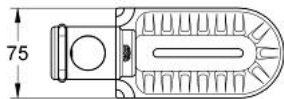

28 631 000 RELEXA SÆBESKÅL

PRODUKTBESKRIVELSE

- Farve:
- til brusestang (28 620/28 621)
- GROHE Long-Life Shine-krombelægning

28 631 000 **RELEXA SÆBESKÅL**

RESERVEDELE , januar 1991 – now

1: Dæksel (Bestillingsnummer 45652P00)