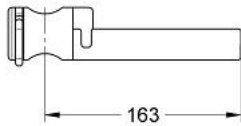

28 631 000 RELEXA SÆBESKÅL

PRODUKTBESKRIVELSE

- Farve:
- til brusestang (28 620/28 621)
- GROHE Long-Life Shine-krombelægning

28 631 000 **RELEXA SÆBESKÅL**

RESERVEDELE , januar 1991 – now

1: Dæksel (Bestillingsnummer 45652P00)