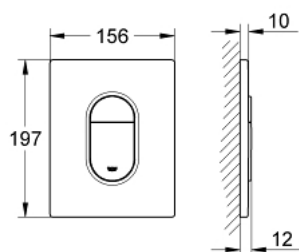

38 844 P00 ARENA COSMOPOLITAN BETJENINGSPLADE

PRODUKTBESKRIVELSE

- Farve: Matkrom
- til 2-skyls- og start/stop betjening
- til pneumatisk afløbsventil AV1
- til lodret montage
- 156 x 197mm
- af ABS plast
- GROHE Long-Life Shine-belægning
- GROHE Water Saving - reducerer vandforbruget og giver en perfekt gennemstrømning
- kan bruges sammen med Rapid SL og Uniset med GD2 cisterner
- Kan bruges med Rapid SLX, skakt bestilles separat 66 791 000

38 844 P00 ARENA COSMOPOLITAN BETJENINGSPLADE

RESERVEDELE , september 2009 – now

1: dækplade + trykknop (Bestillingsnummer 42378P00)

2: Skrue (Bestillingsnummer 6636200M)

3: Holderamme (Bestillingsnummer 43207000)