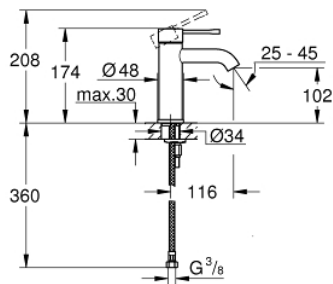

23 590 001 ESSENCE HÅNDVASKARMATUR

PRODUKTBESKRIVELSE

- Farve: Krom
- Ethulsmontage
- metalgreb
- GROHE SilkMove 28mm keramisk patron
- med temperaturbegrænser
- GROHE Long-Life Shine-krombelægning
- GROHE Water Saving mousseur 5,7 l/min
- GROHE Aquaguide justerbar mousseur
- GROHE FastFixation Plus installationssystem
- glat krop
- Fleksible tilslutningslanger 3/8"

23 590 001 ESSENCE HÅNDVASKARMATUR

RESERVEDELE , marts 2015 – now

1: Greb (Bestillingsnummer 46917000)

2: Befæstigelsesring (Bestillingsnummer 46715000)

3: Patron (Bestillingsnummer 46580000)

4: Perlator (Bestillingsnummer 48270000)

5: Monteringsæt til Zedra / Minta (Bestillingsnummer 46645000)

6: Montagenøgle til håndvask-, bidet - og batterier (Bestillingsnummer 19017000)*

* Valgfrit tilbehør