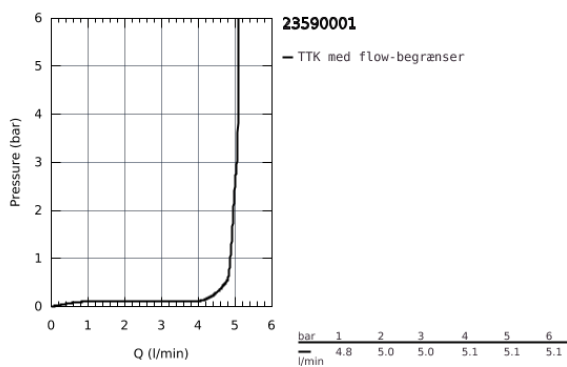

23 590 001 ESSENCE HÅNDVASKARMATUR

PRODUKTBESKRIVELSE

- Farve: Krom
- Ethulsmontage
- metalgreb
- GROHE SilkMove 28mm keramisk patron
- med temperaturbegrænser
- GROHE Long-Life Shine-krombelægning
- GROHE Water Saving mousseur 5,7 l/min
- GROHE Aquaguide justerbar mousseur
- GROHE FastFixation Plus installationssystem
- glat krop
- Fleksible tilslutningslanger 3/8"