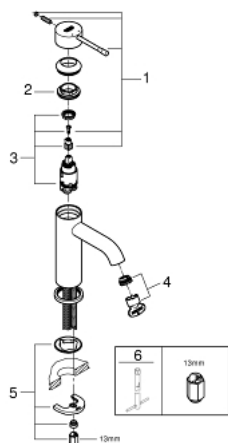

23 590 001 ESSENCE HÅNDVASKARMATUR

PRODUKTBESKRIVELSE

- Farve: Krom
- Ethulsmontage
- metalgreb
- GROHE SilkMove 28mm keramisk patron
- med temperaturbegrænser
- GROHE Long-Life Shine-krombelægning
- GROHE Water Saving mousseur 5,7 l/min
- GROHE Aquaguide justerbar mousseur
- GROHE FastFixation Plus installationssystem
- glat krop
- Fleksible tilslutningslanger 3/8"

23 590 001 ESSENCE HÅNDVASKARMATUR

RESERVEDELE , marts 2015 – now

1: Greb (Bestillingsnummer 46917000)

2: Befæstigelsesring (Bestillingsnummer 46715000)

3: Patron (Bestillingsnummer 46580000)

4: Perlator (Bestillingsnummer 48270000)

5: Monteringsæt til Zedra / Minta (Bestillingsnummer 46645000)

6: Montagenøgle til håndvask-, bidet - og batterier (Bestillingsnummer 19017000)*

* Valgfrit tilbehør