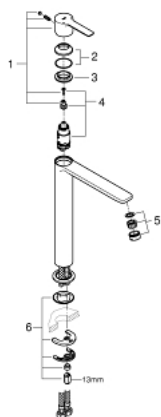

23 405 001 LINEARE HÅNDVASKARMATUR

PRODUKTBESKRIVELSE

- Farve: Krom
- Ethulsmontage
- metalgreb
- til fritstående håndvask
- GROHE SilkMove 28mm keramisk patron
- med temperaturbegrænser
- GROHE Long-Life Shine-krombelægning
- GROHE Water Saving SpeedClean mousseur 5,7 l/min
- GROHE FastFixation Plus rapid installation system
- glat krop
- Fleksible tilslutningslanger 3/8"
- min. tryk 1,0 bar

23 405 001 LINEARE HÅNDVASKARMATUR

RESERVEDELE , juli 2016 – now

- 1: Greb (Bestillingsnummer 46980000)
- 2: Kappe (Bestillingsnummer 46581000)
- 3: Befæstigelsesring (Bestillingsnummer 07419000)
- 4: Patron (Bestillingsnummer 46580000)
- 5: Perlator (Bestillingsnummer 48159000)
- 6: Monteringsæt til Zedra / Minta (Bestillingsnummer 46645000)
- 7: Montagenøgle til håndvask-, bidet - og batterier (Bestillingsnummer 19017000)*