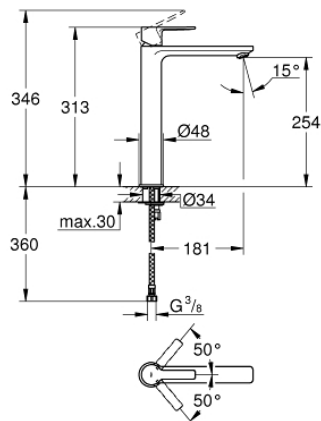

23 405 001 LINEARE HÅNDVASKARMATUR

PRODUKTBESKRIVELSE

- Farve: Krom
- Ethulsmontage
- metalgreb
- til fritstående håndvask
- GROHE SilkMove 28mm keramisk patron
- med temperaturbegrænser
- GROHE Long-Life Shine-krombelægning
- GROHE Water Saving SpeedClean mousseur 5,7 l/min
- GROHE FastFixation Plus rapid installation system
- glat krop
- Fleksible tilslutningslanger 3/8"
- min. tryk 1,0 bar

23 405 001 LINEARE HÅNDVASKARMATUR

RESERVEDELE , juli 2016 – now

- 1: Greb (Bestillingsnummer 46980000)
- 2: Kappe (Bestillingsnummer 46581000)
- 3: Befæstigelsesring (Bestillingsnummer 07419000)
- 4: Patron (Bestillingsnummer 46580000)
- 5: Perlator (Bestillingsnummer 48159000)
- 6: Monteringsæt til Zedra / Minta (Bestillingsnummer 46645000)
- 7: Montagenøgle til håndvask-, bidet - og batterier (Bestillingsnummer 19017000)*