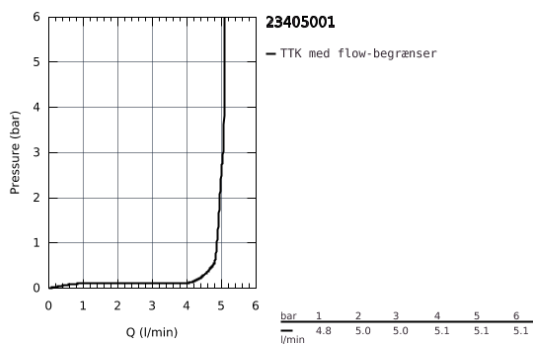

23 405 001 LINEARE HÅNDVASKARMATUR

PRODUKTBESKRIVELSE

- Farve: Krom
- Ethulsmontage
- metalgreb
- til fritstående håndvask
- GROHE SilkMove 28mm keramisk patron
- med temperaturbegrænser
- GROHE Long-Life Shine-krombelægning
- GROHE Water Saving SpeedClean mousseur 5,7 l/min
- GROHE FastFixation Plus rapid installation system
- glat krop
- Fleksible tilslutningslanger 3/8"
- min. tryk 1,0 bar

23 405 001 LINEARE HÅNDVASKARMATUR

RESERVEDELE , juli 2016 – now

- 1: Greb (Bestillingsnummer 46980000)
- 2: Kappe (Bestillingsnummer 46581000)
- 3: Befæstigelsesring (Bestillingsnummer 07419000)
- 4: Patron (Bestillingsnummer 46580000)
- 5: Perlator (Bestillingsnummer 48159000)
- 6: Monteringsæt til Zedra / Minta (Bestillingsnummer 46645000)
- 7: Montagenøgle til håndvask-, bidet - og batterier (Bestillingsnummer 19017000)*