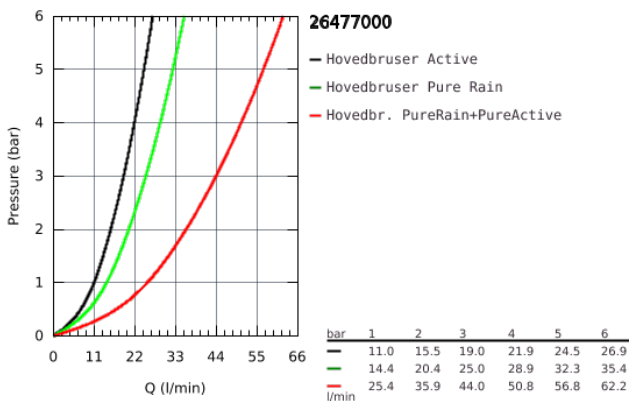

26 477 000 RAINSHOWER SMARTACTIVE 310 HOVEDBRUSER SÆT TIL LOFT 142 MM, 2 SPRAYS

PRODUKTBESKRIVELSE

- Farve: Krom
- bestående af:
 - hovedbruser Rainshower SmartActive 310
- 2 stråletyper:
 - GROHE PureRain, ActiveRain
- 142 mm brusearm fra loftet
- GROHE DreamSpray perfekt spraymønster
- GROHE Long-Life Shine-krombelægning
- SpeedClean antikalksystem
- Indvendig vandføring for længere levetid
- kræver indbygningssæt 26 483 000 eller 26 484 000 - skal bestilles separat

26 477 000 RAINSHOWER SMARTACTIVE 310 HOVEDBRUSER SÆT TIL LOFT 142 MM, 2 SPRAYS