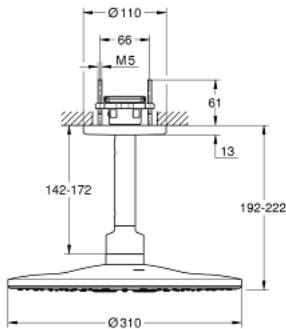

26 477 000 RAINSHOWER SMARTACTIVE 310 HOVEDBRUSER SÆT TIL LOFT 142 MM, 2 SPRAYS

PRODUKTBESKRIVELSE

- Farve: Krom
- bestående af:
 - hovedbruser Rainshower SmartActive 310
- 2 stråletyper:
 - GROHE PureRain, ActiveRain
- 142 mm brusearm fra loftet
- GROHE DreamSpray perfekt spraymønster
- GROHE Long-Life Shine-krombelægning
- SpeedClean antikalksystem
- Indvendig vandføring for længere levetid
- kræver indbygningssæt 26 483 000 eller 26 484 000 - skal bestilles separat

26 477 000 RAINSHOWER SMARTACTIVE 310 HOVEDBRUSER SÆT TIL LOFT 142 MM, 2 SPRAYS