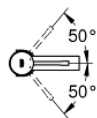

34 294 001 ESSENCE HÅNDVASKARMATUR

PRODUKTBESKRIVELSE

- Farve: Krom
- Ethulsmontage
- metalgreb
- GROHE SilkMove 28mm keramisk patron
- med temperaturbegrænser
- GROHE Long-Life Shine-krombelægning
- GROHE Water Saving mousseur 5,7 l/min
- GROHE FastFixation Plus installationssystem
- glat krop
- Fleksible tilslutningslanger 3/8"
- min. tryk 1,0 bar

34 294 001 ESSENCE HÅNDVASKARMATUR

RESERVEDELE , januar 2014 – now

- 1: Greb (Bestillingsnummer 46917000)
- 2: Befæstigelsesring (Bestillingsnummer 46715000)
- 3: Patron (Bestillingsnummer 46580000)
- 4: Perlator (Bestillingsnummer 46765000)
- 5: Monteringsset til Zedra / Minta (Bestillingsnummer 46645000)
- 6: Montagenøgle til håndvask-, bidet - og batterier (Bestillingsnummer 19017000)*