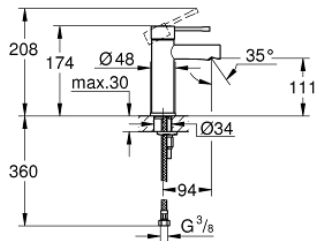

34 294 001 ESSENCE HÅNDVASKARMATUR

PRODUKTBESKRIVELSE

- Farve: Krom
- Ethulsmontage
- metalgreb
- GROHE SilkMove 28mm keramisk patron
- med temperaturbegrænser
- GROHE Long-Life Shine-krombelægning
- GROHE Water Saving mousseur 5,7 l/min
- GROHE FastFixation Plus installationssystem
- glat krop
- Fleksible tilslutningslanger 3/8"
- min. tryk 1,0 bar

34 294 001 ESSENCE HÅNDVASKARMATUR

RESERVEDELE , januar 2014 – now

- 1: Greb (Bestillingsnummer 46917000)
- 2: Befæstigelsesring (Bestillingsnummer 46715000)
- 3: Patron (Bestillingsnummer 46580000)
- 4: Perlator (Bestillingsnummer 46765000)
- 5: Monteringsset til Zedra / Minta (Bestillingsnummer 46645000)
- 6: Montagenøgle til håndvask-, bidet - og batterier (Bestillingsnummer 19017000)*