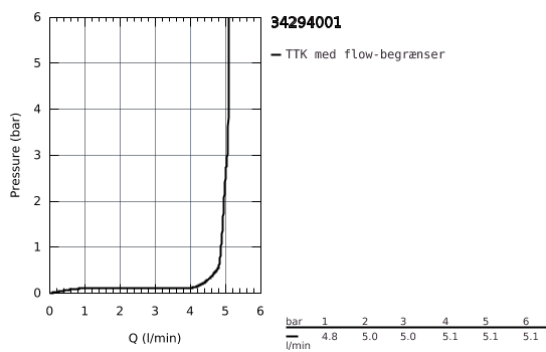

34 294 001 ESSENCE HÅNDVASKARMATUR

PRODUKTBESKRIVELSE

- Farve: Krom
- Ethulsmontage
- metalgreb
- GROHE SilkMove 28mm keramisk patron
- med temperaturbegrænser
- GROHE Long-Life Shine-krombelægning
- GROHE Water Saving mousseur 5,7 l/min
- GROHE FastFixation Plus installationssystem
- glat krop
- Fleksible tilslutningslanger 3/8"
- min. tryk 1,0 bar