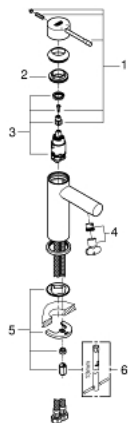

34 294 001 ESSENCE HÅNDVASKARMATUR

PRODUKTBESKRIVELSE

- Farve: Krom
- Ethulsmontage
- metalgreb
- GROHE SilkMove 28mm keramisk patron
- med temperaturbegrænser
- GROHE Long-Life Shine-krombelægning
- GROHE Water Saving mousseur 5,7 l/min
- GROHE FastFixation Plus installationssystem
- glat krop
- Fleksible tilslutningslanger 3/8"
- min. tryk 1,0 bar

34 294 001 ESSENCE HÅNDVASKARMATUR

RESERVEDELE , januar 2014 – now

- 1: Greb (Bestillingsnummer 46917000)
- 2: Befæstigelsesring (Bestillingsnummer 46715000)
- 3: Patron (Bestillingsnummer 46580000)
- 4: Perlator (Bestillingsnummer 46765000)
- 5: Monteringsset til Zedra / Minta (Bestillingsnummer 46645000)
- 6: Montagenøgle til håndvask-, bidet - og batterier (Bestillingsnummer 19017000)*