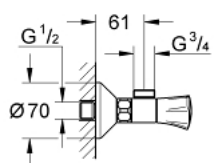

26 009 001 **COSTA L <P>BRUSEBATTERI</P>**

**PRODUKTBESKRIVELSE**

- Farve: Krom
- vægmonteret
- varmeisoleret
- metalgreb
- til skrue
- GROHE Long-Life overdel
- bruseafgang op 3/4"
- S-forskrninger
- GROHE Long-Life Shine-krombelægning

26 009 001 **COSTA L <P>BRUSEBATTERI</P>**

**RESERVEDELE** , juni 2007 – now

1: Costa L Greb / blå/rød (Bestillingsnummer 45994000)

1.1: Fikseringsindsats (Bestillingsnummer 0538600M)

2: Overdel 1/2" (Bestillingsnummer 07146000)

2.1: O-ring Ø6 x Ø2 (Bestillingsnummer 0128300M)

2.2: O-ring Ø18,2 x Ø1,7 (Bestillingsnummer 0392400M)

2.3: Pakning til pneumatisk afløbsventil (Bestillingsnummer 0529100M)

3: Tilslutningsforskruing 1/2" (Bestillingsnummer 45044000)

4: S-tilslutning (Bestillingsnummer 12075000)

4.1: Pakning til pneumatisk afløbsventil (Bestillingsnummer 0138600M)

4.2: Roset (Bestillingsnummer 0221000M)

5: Tilslutningsnippel (Bestillingsnummer 45332000)