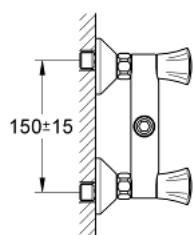

26 009 001 **COSTA L <P>BRUSEBATTERI</P>**

**PRODUKTBESKRIVELSE**

- Farve: Krom
- vægmonteret
- varmeisoleret
- metalgreb
- til skrue
- GROHE Long-Life overdel
- bruseafgang op 3/4"
- S-forskrninger
- GROHE Long-Life Shine-krombelægning

26 009 001 **COSTA L <P>BRUSEBATTERI</P>**

**RESERVEDELE** , juni 2007 – now

1: Costa L Greb / blå/rød (Bestillingsnummer 45994000)

1.1: Fikseringsindsats (Bestillingsnummer 0538600M)

2: Overdel 1/2" (Bestillingsnummer 07146000)

2.1: O-ring Ø6 x Ø2 (Bestillingsnummer 0128300M)

2.2: O-ring Ø18,2 x Ø1,7 (Bestillingsnummer 0392400M)

2.3: Pakning til pneumatisk afløbsventil (Bestillingsnummer 0529100M)

3: Tilslutningsforskruing 1/2" (Bestillingsnummer 45044000)