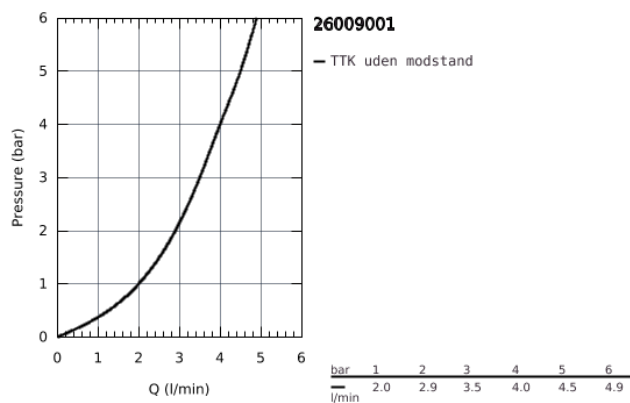

26 009 001 **COSTA L <P>BRUSEBATTERI</P>**

**PRODUKTBESKRIVELSE**

- Farve: Krom
- vægmonteret
- varmeisoleret
- metalgreb
- til skrue
- GROHE Long-Life overdel
- bruseafgang op 3/4"
- S-forskrninger
- GROHE Long-Life Shine-krombelægning