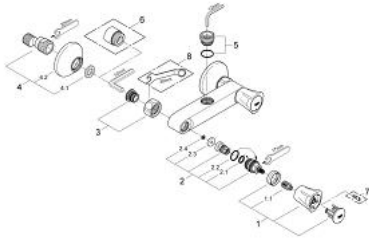

26 009 001 **COSTA L <P>BRUSEBATTERI</P>**

**PRODUKTBESKRIVELSE**

- Farve: Krom
- vægmonteret
- varmeisoleret
- metalgreb
- til skrue
- GROHE Long-Life overdel
- bruseafgang op 3/4"
- S-forskrninger
- GROHE Long-Life Shine-krombelægning

26 009 001 **COSTA L <P>BRUSEBATTERI</P>**

**RESERVEDELE** , juni 2007 – now

1: Costa L Greb / blå/rød (Bestillingsnummer 45994000)

1.1: Fikseringsindsats (Bestillingsnummer 0538600M)

2: Overdel 1/2" (Bestillingsnummer 07146000)

2.1: O-ring Ø6 x Ø2 (Bestillingsnummer 0128300M)

2.2: O-ring Ø18,2 x Ø1,7 (Bestillingsnummer 0392400M)

2.3: Pakning til pneumatisk afløbsventil (Bestillingsnummer 0529100M)

3: Tilslutningsforskruing 1/2" (Bestillingsnummer 45044000)

4: S-tilslutning (Bestillingsnummer 12075000)

4.1: Pakning til pneumatisk afløbsventil (Bestillingsnummer 0138600M)

4.2: Roset (Bestillingsnummer 0221000M)

5: Tilslutningsnippel (Bestillingsnummer 45332000)