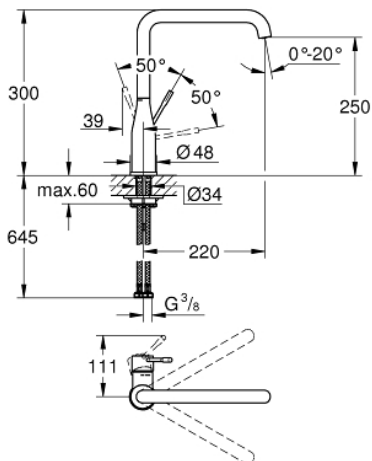

30 269 AL0 ESSENCE KØKKENARMATUR

PRODUKTBESKRIVELSE

- Farve: Børstet Hard Graphite
- højt udløb
- Ethulsmontage
- GROHE Long-Life Shine-belægning
- GROHE SilkMove 28mm keramisk patron
- mousseur
- med svingtud
- svingfelt 0° / 150° / 360°
- Fleksible tilslutningslanger 3/8"
-
- integreret temperaturbegrænser
- min. tryk 1,0 bar