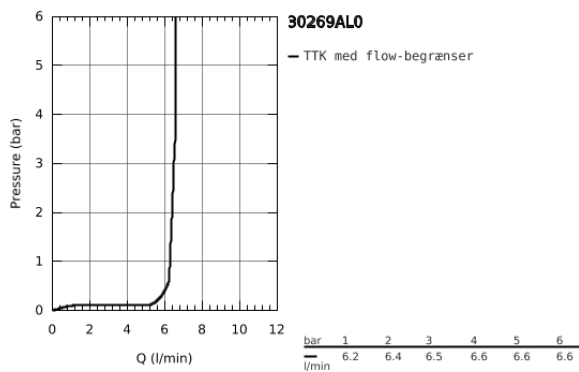

30 269 AL0 ESSENCE KØKKENARMATUR

PRODUKTBESKRIVELSE

- Farve: Børstet Hard Graphite
- højt udløb
- Ethulsmontage
- GROHE Long-Life Shine-belægning
- GROHE SilkMove 28mm keramisk patron
- mousseur
- med svingtud
- svingfelt 0° / 150° / 360°
- Fleksible tilslutningslanger 3/8"
-
- integreret temperaturbegrænser
- min. tryk 1,0 bar