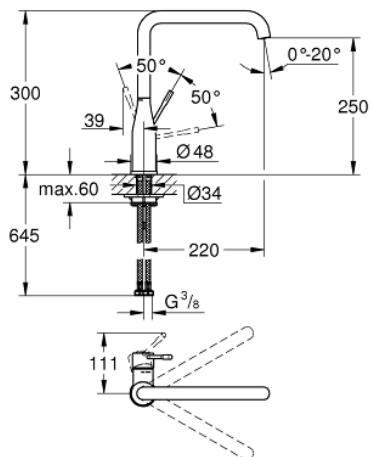

### PRODUKTBESKRIVELSE

- Farve: Krom
- højt udløb
- Ethulsmontage
- GROHE Long-Life Shine-krombelægning
- GROHE SilkMove 28mm keramisk patron
- mousseur
- med svingtud
- svingfelt 0° / 150° / 360°
- Fleksible tilslutningslanger 3/8"
- 
- integreret temperaturbegrænser
- min. tryk 1,0 bar

### RESERVEDELE , marts 2016 – now

- 1: Greb (Bestillingsnummer 46927000)
  - 2: Patron (Bestillingsnummer 46580000)
  - 3: L-tud (Bestillingsnummer 13376000)
  - 3.1: Perlator (Bestillingsnummer 48270000)
  - 3.2: O-ring Ø 13,5 x Ø 2,75 til svingtud (Bestillingsnummer 0128500M)
  - 3.3: Låsering (Bestillingsnummer 4826600M)
  - 4: Monteringsæt til Zedra / Minta (Bestillingsnummer 46671000)
  - 5: Montagenøgle til håndvask-, bidet - og batterier (Bestillingsnummer 19017000)\*
- \* Valgfrit tilbehør