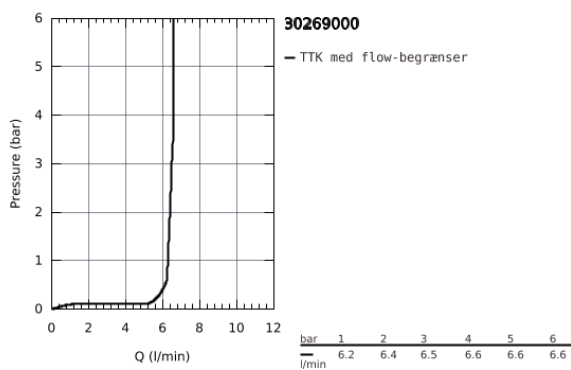

### PRODUKTBESKRIVELSE

- Farve: Krom
- højt udløb
- Ethulsmontage
- GROHE Long-Life Shine-krombelægning
- GROHE SilkMove 28mm keramisk patron
- mousseur
- med svingtud
- svingfelt 0° / 150° / 360°
- Fleksible tilslutningslanger 3/8"
- 
- integreret temperaturbegrænser
- min. tryk 1,0 bar