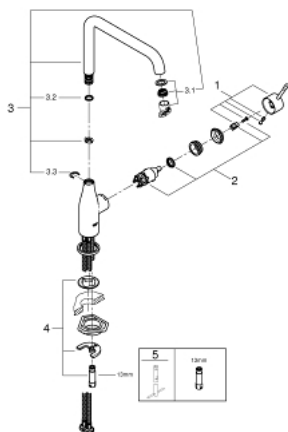

### PRODUKTBESKRIVELSE

- Farve: Krom
- højt udløb
- Ethulsmontage
- GROHE Long-Life Shine-krombelægning
- GROHE SilkMove 28mm keramisk patron
- mousseur
- med svingtud
- svingfelt 0° / 150° / 360°
- Fleksible tilslutningslanger 3/8"
- 
- integreret temperaturbegrænser
- min. tryk 1,0 bar

### RESERVEDELE , marts 2016 – now

- 1: Greb (Bestillingsnummer 46927000)
  - 2: Patron (Bestillingsnummer 46580000)
  - 3: L-tud (Bestillingsnummer 13376000)
  - 3.1: Perlator (Bestillingsnummer 48270000)
  - 3.2: O-ring Ø 13,5 x Ø 2,75 til svingtud (Bestillingsnummer 0128500M)
  - 3.3: Låsering (Bestillingsnummer 4826600M)
  - 4: Monteringsæt til Zedra / Minta (Bestillingsnummer 46671000)
  - 5: Montagenøgle til håndvask-, bidet - og batterier (Bestillingsnummer 19017000)\*
- \* Valgfrit tilbehør