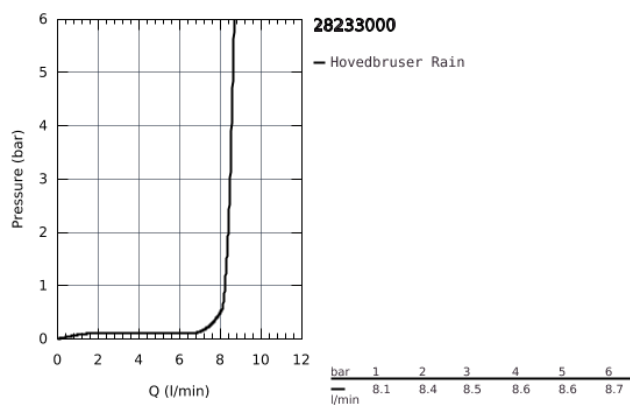

28 233 000 EUPHORIA COSMOPOLITAN 160 HOVEDBRUSER 1 SPRAY

PRODUKTBESKRIVELSE

- Farve: Krom
- Rain
- kugleled med +/- 15° vridningsvinkel
- tilslutningsgevind ½"
- GROHE Water Saving 9,5 l/min gennemsrømningsbegrænsner
- GROHE DreamSpray perfekt spraymønster
- GROHE Long-Life Shine-krombelægning
- SpeedClean antikalksystem
- velegnet til gennemstrømsvarmer
- min. tryk 1,0 bar

28 233 000 **EUPHORIA COSMOPOLITAN 160 HOVEDBRUSER 1 SPRAY**

RESERVEDELE , marts 2009 – now

1: Tætning Ø18,5 x Ø12 x 2 (Bestillingsnummer 0138900M)

2: Si til håndbruser (Bestillingsnummer 0676800M)