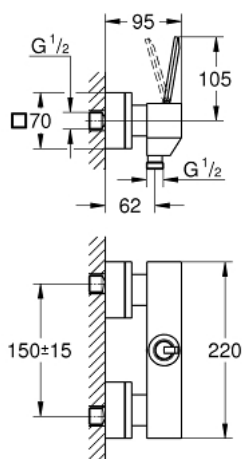

23 665 000 EUROCUBE JOY ETGREBSBATTERI TIL BRUS

PRODUKTBESKRIVELSE

- Farve: Krom
- vægmonteret
- metalgreb
- GROHE FeatherControl Joystick indsats
- bruserafgang ned 1/2" med integreret kontraventil
- Med kontraventil

23 665 000 EUROCUBE JOY ETGREBSBATTERI TIL BRUS

RESERVEDELE , maj 2016 – now

- 1: Greb (Bestillingsnummer 46946000)
- 2: Patron (Bestillingsnummer 46907000)
- 3: S-tilslutning (Bestillingsnummer 47824000)
- 4: Tilslutningsforskruning 1/2" (Bestillingsnummer 45044000)
- 5: Kontraventil til termostatbatterier (Bestillingsnummer 08565000)
- 6: Forlængersæt, 30 mm (Bestillingsnummer 46238000)*
- 7: Specialnøgle (Bestillingsnummer 19377000)*