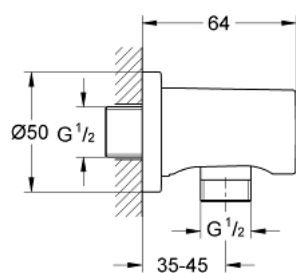

27 057 000 RAINSHOWER TILSLUTNINGSBØJNING TIL VÆG

PRODUKTBESKRIVELSE

- Farve: Krom
- udvendig gevind
- rund plade mod væggen
- Med kontraventil
- GROHE Long-Life Shine-krombelægning

27 057 000 RAINSHOWER TILSLUTNINGSBØJNING TIL VÆG

RESERVEDELE , oktober 2005 – now

1: Kontraventil til termostatbatterier (Bestillingsnummer 08565000)