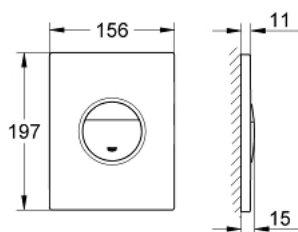

38 765 P00 NOVA COSMOPOLITAN BETJENINGSPLADE

PRODUKTBESKRIVELSE

- Farve: Matkrom
- til 2-skyls- og start/stop betjening
- til pneumatisk afløbsventil AV1
- til lodret eller vandret montage
- 156 x 197mm
- af ABS plast
- GROHE Long-Life Shine-belægning
- GROHE Water Saving - reducerer vandforbruget og giver en perfekt gennemstrømning
- kan bruges sammen med Rapid SL og Uniset med GD2 cisterner
- Kan bruges med Rapid SLX, skakt bestilles separat 66 791 000

38 765 P00 NOVA COSMOPOLITAN BETJENINGSPLADE

RESERVEDELE, maj 2010 – now

1: Skrue (Bestillingsnummer 6636200M)

2: Holderamme (Bestillingsnummer 43207000)

3: dækplade + trykknop (Bestillingsnummer 42375P00)