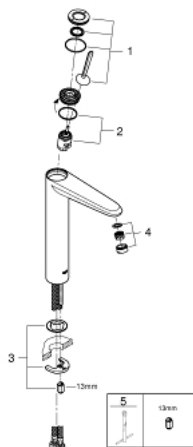

23 428 000 EURODISC JOY HÅNDVASKARMATUR

PRODUKTBESKRIVELSE

- Farve: Krom
- Ethulsmontage
- metalgreb
- til fritstående håndvask
- GROHE FeatherControl Joystick indsats
- GROHE Water Saving SpeedClean mousseur 5,7 l/min
- GROHE Long-Life Shine-krombelægning
- GROHE FastFixation Plus installationssystem
- glat krop
- Fleksible tilslutningslanger 3/8"
- min. tryk 1,0 bar

23 428 000 EURODISC JOY HÅNDVASKARMATUR

RESERVEDELE , august 2013 – now

1: Greb (Bestillingsnummer 46906000)

2: Patron (Bestillingsnummer 46907000)

3: Monteringsæt til Zedra / Minta (Bestillingsnummer 46645000)

4: Perlator (Bestillingsnummer 48159000)

5: Montagenøgle til håndvask-, bidet - og batterier (Bestillingsnummer 19017000)*

* Valgfrit tilbehør