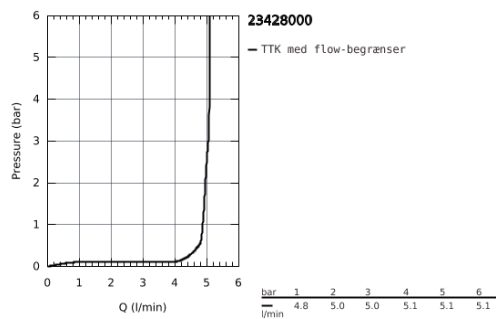

23 428 000 EURODISC JOY HÅNDVASKARMATUR

PRODUKTBESKRIVELSE

- Farve: Krom
- Ethulsmontage
- metalgreb
- til fritstående håndvask
- GROHE FeatherControl Joystick indsats
- GROHE Water Saving SpeedClean mousseur 5,7 l/min
- GROHE Long-Life Shine-krombelægning
- GROHE FastFixation Plus installationssystem
- glat krop
- Fleksible tilslutningslanger 3/8"
- min. tryk 1,0 bar