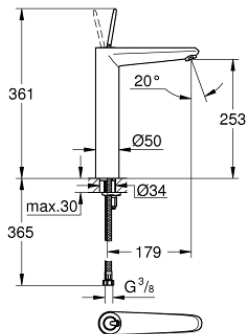

23 428 000 EURODISC JOY HÅNDVASKARMATUR

PRODUKTBESKRIVELSE

- Farve: Krom
- Ethulsmontage
- metalgreb
- til fritstående håndvask
- GROHE FeatherControl Joystick indsats
- GROHE Water Saving SpeedClean mousseur 5,7 l/min
- GROHE Long-Life Shine-krombelægning
- GROHE FastFixation Plus installationssystem
- glat krop
- Fleksible tilslutningslanger 3/8"
- min. tryk 1,0 bar

23 428 000 EURODISC JOY HÅNDVASKARMATUR

RESERVEDELE , august 2013 – now

1: Greb (Bestillingsnummer 46906000)

2: Patron (Bestillingsnummer 46907000)

3: Monteringsæt til Zedra / Minta (Bestillingsnummer 46645000)

4: Perlator (Bestillingsnummer 48159000)

5: Montagenøgle til håndvask-, bidet - og batterier (Bestillingsnummer 19017000)*

* Valgfrit tilbehør