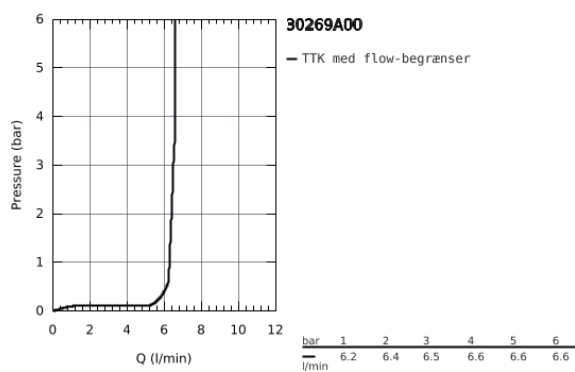

30 269 A00 ESSENCE KØKKENARMATUR

PRODUKTBESKRIVELSE

- Farve: Poleret Hard Graphite
- højt udløb
- Ethulsmontage
- GROHE Long-Life Shine-belægning
- GROHE SilkMove 28mm keramisk patron
- mousseur
- med svingtud
- svingfelt 0° / 150° / 360°
- Fleksible tilslutningslanger 3/8"
-
- integreret temperaturbegrænser
- min. tryk 1,0 bar