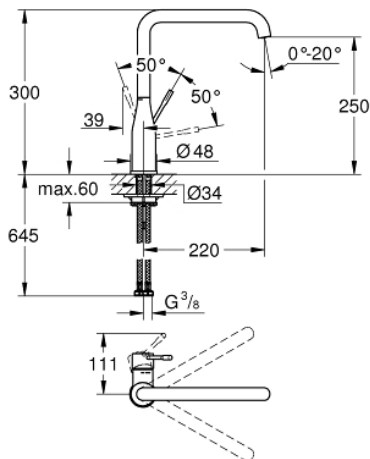

30 269 A00 ESSENCE KØKKENARMATUR

PRODUKTBESKRIVELSE

- Farve: Poleret Hard Graphite
- højt udløb
- Ethulsmontage
- GROHE Long-Life Shine-belægning
- GROHE SilkMove 28mm keramisk patron
- mousseur
- med svingtud
- svingfelt 0° / 150° / 360°
- Fleksible tilslutningslanger 3/8"
-
- integreret temperaturbegrænser
- min. tryk 1,0 bar

30 269 A00 ESSENCE KØKKENARMATUR