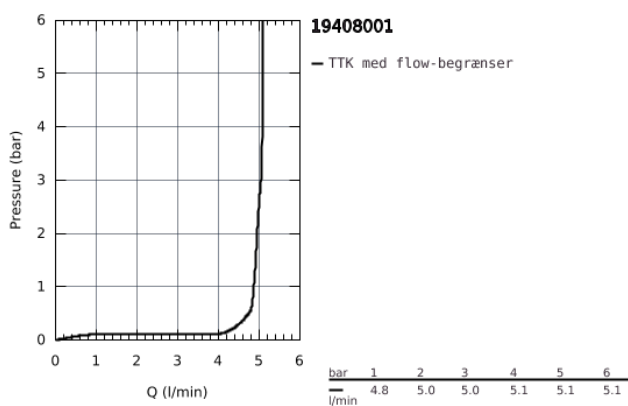

19 408 001 ESSENCE 2-HULS HÅNDVASKBATTERI M-SIZE

PRODUKTBESKRIVELSE

- Farve: Krom
- vægmonteret
- Forplade, skal installeres med:
 - 23 571 000
- uden indbygningsdele
- rosette i metal
- metalgreb
- GROHE Long-Life Shine-krombelægning
- GROHE Water Saving mousseur 5,7 l/min
- GROHE Aquaguide justerbar mousseur
- centerafstand 110 mm
- fremspring 183 mm
- min. tryk 1,0 bar

19 408 001 ESSENCE 2-HULS HÅNDVASKBATTERI
M-SIZE

RESERVEDELE , september 2020 – now

1: Greb (Bestillingsnummer 46916000)

2: Perlator (Bestillingsnummer 48480000)

3: Skrue (Bestillingsnummer 43094000)

4: Forlænger (Bestillingsnummer 46943000)*