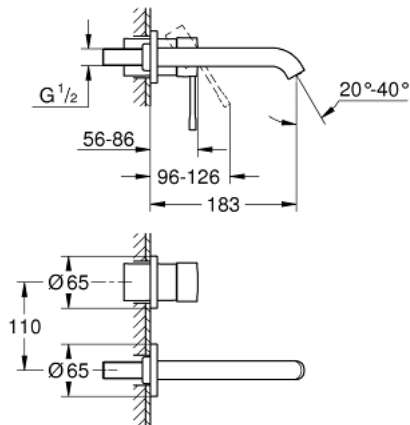

19 408 001 ESSENCE 2-HULS HÅNDVASKBATTERI M-SIZE

PRODUKTBESKRIVELSE

- Farve: Krom
- vægmonteret
- Forplade, skal installeres med:
 - 23 571 000
- uden indbygningsdele
- rosette i metal
- metalgreb
- GROHE Long-Life Shine-krombelægning
- GROHE Water Saving mousseur 5,7 l/min
- GROHE Aquaguide justerbar mousseur
- centerafstand 110 mm
- fremspring 183 mm
- min. tryk 1,0 bar

19 408 001 ESSENCE 2-HULS HÅNDVASKBATTERI
M-SIZE

RESERVEDELE , september 2020 – now

1: Greb (Bestillingsnummer 46916000)

2: Perlator (Bestillingsnummer 48480000)

3: Skrue (Bestillingsnummer 43094000)

4: Forlænger (Bestillingsnummer 46943000)*