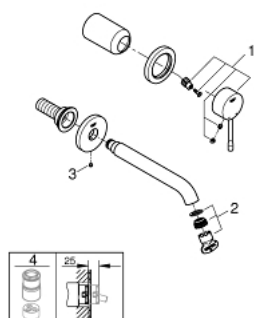

19 408 001 ESSENCE 2-HULS HÅNDVASKBATTERI M-SIZE

PRODUKTBESKRIVELSE

- Farve: Krom
- vægmonteret
- Forplade, skal installeres med:
 - 23 571 000
- uden indbygningsdele
- rosette i metal
- metalgreb
- GROHE Long-Life Shine-krombelægning
- GROHE Water Saving mousseur 5,7 l/min
- GROHE Aquaguide justerbar mousseur
- centerafstand 110 mm
- fremspring 183 mm
- min. tryk 1,0 bar

19 408 001 ESSENCE 2-HULS HÅNDVASKBATTERI
M-SIZE

RESERVEDELE , september 2020 – now

1: Greb (Bestillingsnummer 46916000)

2: Perlator (Bestillingsnummer 48480000)

3: Skrue (Bestillingsnummer 43094000)

4: Forlænger (Bestillingsnummer 46943000)*