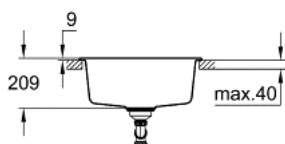

### PRODUKTBESKRIVELSE

- Farve: sort granit
- model: K700U 60-C 53.3/45.7 1.0
- monteringsstype: nedfældning og underlimet
- materiale: kvartskomposit
- GROHE Whisper
- min. størrelse på underskab: 600 mm
- dimensioner: 533 x 457 mm
- vask 1: 469 x 393 x 205 mm
- ydre radius: R7, indre skæring: radius: R10
- GROHE FastFixation system til hurtig montering
- cut-out (top mount): 518 x 442 mm
- udskæring: 468 x 390 mm
- afløb: Ø 3.5"/90 mm kurveventil til strainer
- inkluderet tilbehør: komplet bundventil med strainer, kurveventil, monterings sæt
- Valgfrit tryk for at åbne excenter (40 986 SD0)
- antal fastgørelses-elementer inkluderet (top monteret): 6
- antal fastgørelses-elementer inkluderet (underlimet): 6
- varmebestandig op til 180° C