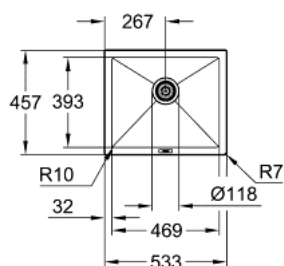

### PRODUKTBESKRIVELSE

- Farve: sort granit
- model: K700U 60-C 53.3/45.7 1.0
- monteringsstype: nedfældning og underlimet
- materiale: kvartskomposit
- GROHE Whisper
- min. størrelse på underskab: 600 mm
- dimensioner: 533 x 457 mm
- vask 1: 469 x 393 x 205 mm
- ydre radius: R7, indre skæring: radius: R10
- GROHE FastFixation system til hurtig montering
- cut-out (top mount): 518 x 442 mm
- udskæring: 468 x 390 mm
- afløb: Ø 3.5"/90 mm kurveventil til strainer
- inkluderet tilbehør: komplet bundventil med strainer, kurveventil, monterings sæt
- Valgfrit tryk for at åbne excenter (40 986 SD0)
- antal fastgørelses-elementer inkluderet (top monteret): 6
- antal fastgørelses-elementer inkluderet (underlimet): 6
- varmebestandig op til 180° C