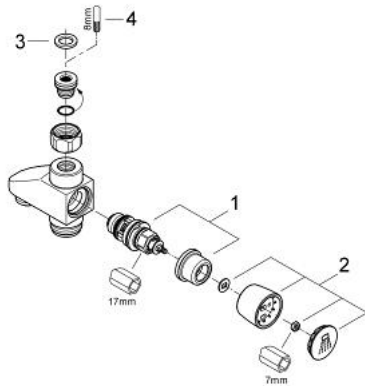

29 736 000 OMSTILLING

PRODUKTBESKRIVELSE

- Farve: Krom
- brusertilslutning 1/2"
- tilslutningsomløber 1/2"
- udvendig gevind 1/2"
- udvendig gevind 3/4"
- til montage med armatur (34 672, 34 625, 34 646, 34 679, 34 680, 34 651)
- GROHE Long-Life Shine-krombelægning

29 736 000 OMSTILLING

RESERVEDELE , januar 1991 – now

2: Omstilling (Bestillingsnummer 08915000)

3: Tætning Ø18,5 x Ø12 x 2 (Bestillingsnummer 0138900M)

3: Omstillingsknap (Bestillingsnummer 07526000)

4: kryds-rillenøgle (Bestillingsnummer 19053000)*