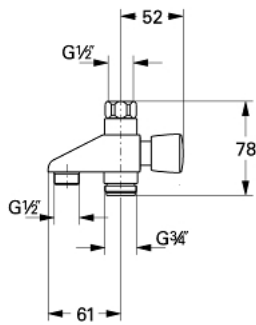

29 736 000 OMSTILLING

PRODUKTBESKRIVELSE

- Farve: Krom
- brusertilslutning 1/2"
- tilslutningsomløber 1/2"
- udvendig gevind 1/2"
- udvendig gevind 3/4"
- til montage med armatur (34 672, 34 625, 34 646, 34 679, 34 680, 34 651)
- GROHE Long-Life Shine-krombelægning

29 736 000 OMSTILLING

RESERVEDELE , januar 1991 – now

2: Omstilling (Bestillingsnummer 08915000)

3: Tætning Ø18,5 x Ø12 x 2 (Bestillingsnummer 0138900M)

3: Omstillingsknap (Bestillingsnummer 07526000)

4: kryds-rillenøgle (Bestillingsnummer 19053000)*