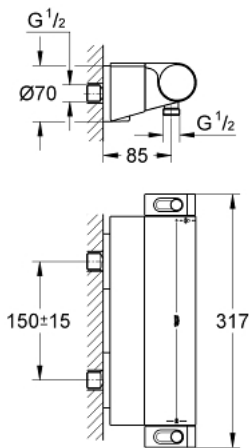

### PRODUKTBESKRIVELSE

- Farve: Krom
- vægmonteret
- 100% GROHE CoolTouch som forhindrer at termostaten og s-forskrningerne bliver for varme at røre ved
- GROHE Long-Life Shine-krombelægning
- GROHE Aqua Paddle ergonomisk udformede greb
- temperaturhåndtag med GROHE SafeStop ved 38°C
- GROHE SafeStop Plus valgfri temperaturbegrænser på 43°C inkluderet
- integreret blandingsspærre
- GROHE TurboStat kompakt termostatelement
- reguleringsgreb med GROHE EcoButton (ecoknap med et økonomisk, vandbesparende stop)
- keramisk overdel 1/2", 180°
- bruserafgang ned 1/2"
- indbyggede kontraventiler
- snavssamler
- Med kontraventil
- skjulte s-forskrninger, CoolTouch rosetter med vægforsjåning
- GROHE EasyReach tilbehørsbakke
- aftagelig for nem rengøring
- krom
- GROHE Water Saving - reducerer vandforbruget og giver en perfekt gennemstrømning