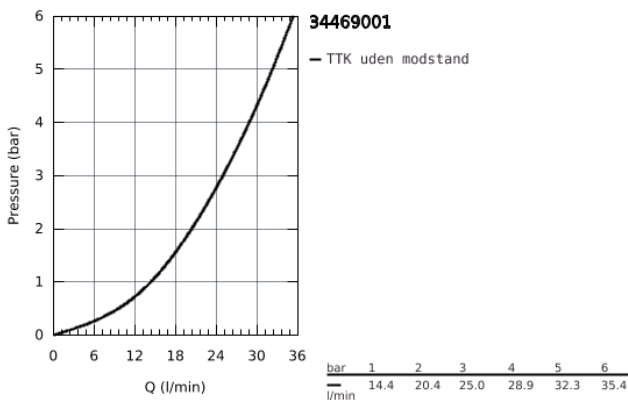

## 34 469 001 GROHTHERM 2000 TERMOSTATBATTERI TIL BRUS

### PRODUKTBESKRIVELSE

- Farve: Krom
- vægmonteret
- 100% GROHE CoolTouch som forhindrer at termostaten og s-forskrningerne bliver for varme at røre ved
- GROHE Long-Life Shine-krombelægning
- GROHE Aqua Paddle ergonomisk udformede greb
- temperaturhåndtag med GROHE SafeStop ved 38°C
- GROHE SafeStop Plus valgfri temperaturbegrænser på 43°C inkluderet
- integreret blandingsspærre
- GROHE TurboStat kompakt termostatelement
- reguleringsgreb med GROHE EcoButton (ecoknap med et økonomisk, vandbesparende stop)
- keramisk overdel 1/2", 180°
- bruserafgang ned 1/2"
- indbyggede kontraventiler
- snavssamler
- Med kontraventil
- skjulte s-forskrninger, CoolTouch rosetter med vægforsjåning
- GROHE EasyReach tilbehørsbakke
- aftagelig for nem rengøring
- krom
- GROHE Water Saving - reducerer vandforbruget og giver en perfekt gennemstrømning