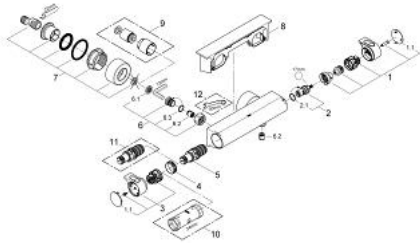

### PRODUKTBESKRIVELSE

- Farve: Krom
- vægmonteret
- 100% GROHE CoolTouch som forhindrer at termostaten og s-forskrningerne bliver for varme at røre ved
- GROHE Long-Life Shine-krombelægning
- GROHE Aqua Paddle ergonomisk udformede greb
- temperaturhåndtag med GROHE SafeStop ved 38°C
- GROHE SafeStop Plus valgfri temperaturbegrænser på 43°C inkluderet
- integreret blandingsspærre
- GROHE TurboStat kompakt termostatelement
- reguleringsgreb med GROHE EcoButton (ecoknap med et økonomisk, vandbesparende stop)
- keramisk overdel 1/2", 180°
- bruserafgang ned 1/2"
- indbyggede kontraventiler
- snavssamler
- Med kontraventil
- skjulte s-forskrninger, CoolTouch rosetter med vægforsjåning
- GROHE EasyReach tilbehørsbakke
- aftagelig for nem rengøring
- krom
- GROHE Water Saving - reducerer vandforbruget og giver en perfekt gennemstrømning

### RESERVEDELE , februar 2012 – now

- 1: GRT 2000 spærregreb (Bestillingsnummer 47916000)
  - 1.1: Dækplade (Bestillingsnummer 4788300M)
  - 2: Keramisk overdel 1/2" (Bestillingsnummer 45346000)
  - 2.1: O-ring Ø18,2 x Ø1,7 (Bestillingsnummer 0392400M)
  - 3: Temperatur kontrol håndtag (Bestillingsnummer 47917000)
  - 3.1: Dækplade (Bestillingsnummer 4788300M)
  - 4: Befæstigelsesring (Bestillingsnummer 47743000)
  - 5: Termostat compact patron 1/2" (Bestillingsnummer 47439000)
  - 6: Kontraventil til termostatbatterier (Bestillingsnummer 47189000)
  - 6.1: Snavssamler (Bestillingsnummer 0726400M)
  - 6.2: Kontraventil til termostatbatterier (Bestillingsnummer 08565000)
  - 6.3: O-ring Ø17 x Ø2 (Bestillingsnummer 0305500M)
  - 7: S-tilslutning (Bestillingsnummer 12693000)
  - 8: GROHE EasyReach tilbehørsbakke (Bestillingsnummer 18608001)
  - 9: Forlængersæt, 30 mm (Bestillingsnummer 46238000)\*
  - 10: Topnøgle (Bestillingsnummer 19332000)\*
  - 11: GROHE TurboStat patron 1/2" (Bestillingsnummer 47175000)\*
  - 12: Specialnøgle (Bestillingsnummer 19377000)\*
- \* Valgfrit tilbehør