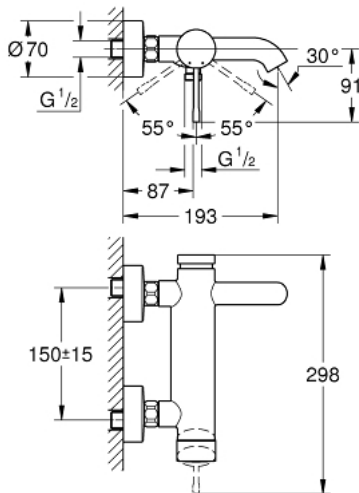

33 624 001 ESSENCE ETGREBSBATTERI TIL KAR & BRUS

PRODUKTBESKRIVELSE

- Farve: Krom
- vægmonteret
- metalgreb
- GROHE SilkMove 35mm keramisk patron
- med temperaturbegrænser
- GROHE Long-Life Shine-krombelægning
- automatisk omstilling: kar/brus
- mousseur
- bruserafgang 1/2"
- integreret kontraventil
- S-forskrninger
- Med kontraventil
- min. tryk 1,0 bar

33 624 001 ESSENCE ETGREBSBATTERI TIL KAR & BRUS

RESERVEDELE , august 2013 – now

- 1: Greb (Bestillingsnummer 46916000)
- 2: Skrue kobling (Bestillingsnummer 46460000)
- 3: Patron (Bestillingsnummer 46374000)
- 4: S-tilslutning (Bestillingsnummer 12662000)
- 5: Tilslutningsforskruning 1/2" (Bestillingsnummer 45044000)
- 6: Omstilling (Bestillingsnummer 46920000)
- 7: Kontraventil til termostatbatterier (Bestillingsnummer 08565000)
- 8: Perlator (Bestillingsnummer 13926000)
- 9: Forlænger DN 20, 20 mm (Bestillingsnummer 0713000M)*
- 10: Specialnøgle (Bestillingsnummer 19377000)*