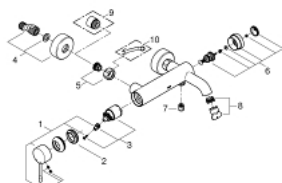

33 624 001 ESSENCE ETGREBSBATTERI TIL KAR & BRUS

PRODUKTBESKRIVELSE

- Farve: Krom
- vægmonteret
- metalgreb
- GROHE SilkMove 35mm keramisk patron
- med temperaturbegrænser
- GROHE Long-Life Shine-krombelægning
- automatisk omstilling: kar/brus
- mousseur
- bruserafgang 1/2"
- integreret kontraventil
- S-forskrninger
- Med kontraventil
- min. tryk 1,0 bar

33 624 001 ESSENCE ETGREBSBATTERI TIL KAR & BRUS

RESERVEDELE , august 2013 – now

- 1: Greb (Bestillingsnummer 46916000)
- 2: Skrue kobling (Bestillingsnummer 46460000)
- 3: Patron (Bestillingsnummer 46374000)
- 4: S-tilslutning (Bestillingsnummer 12662000)
- 5: Tilslutningsforskruning 1/2" (Bestillingsnummer 45044000)
- 6: Omstilling (Bestillingsnummer 46920000)
- 7: Kontraventil til termostatbatterier (Bestillingsnummer 08565000)
- 8: Perlator (Bestillingsnummer 13926000)
- 9: Forlænger DN 20, 20 mm (Bestillingsnummer 0713000M)*
- 10: Specialnøgle (Bestillingsnummer 19377000)*