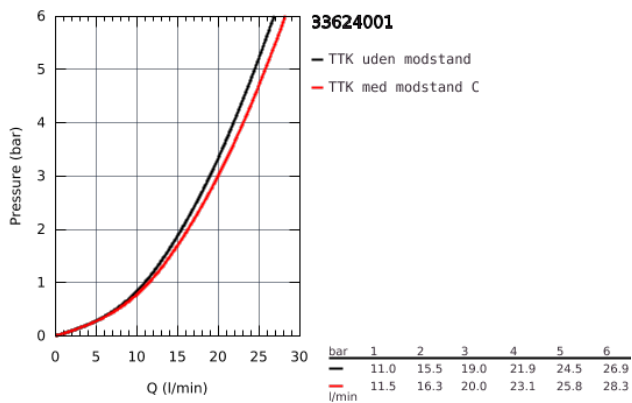

33 624 001 ESSENCE ETGREBSBATTERI TIL KAR & BRUS

PRODUKTBESKRIVELSE

- Farve: Krom
- vægmonteret
- metalgreb
- GROHE SilkMove 35mm keramisk patron
- med temperaturbegrænser
- GROHE Long-Life Shine-krombelægning
- automatisk omstilling: kar/brus
- mousseur
- bruserafgang 1/2"
- integreret kontraventil
- S-forskrninger
- Med kontraventil
- min. tryk 1,0 bar