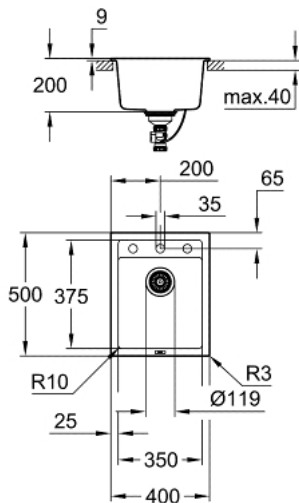

### PRODUKTBESKRIVELSE

- Farve: sort granit
- model: K700 50-C 40/50 1.0
- monteringsstype: nedfældet
- materiale: kvartskomposit
- GROHE Whisper
- min. skabsstørrelse: 500 mm
- mål: 400 x 500 mm
- vask 1: 350 x 375 x 200 mm
- ydre radius: R6, indre radius i skål: R45
- GROHE FastFixation system til hurtig montering
- udskæring: 380 x 480 mm
- afløb: bundventil
- inkluderet tilbehør: automatisk afløbsbeslag med drejeligt håndtag, afløbssæt, kurvfilter, monterings sæt
- Valgfrit tryk for at åbne excenter (40 986 SD0)
- antal fastgørelses-elementer inkluderet (top monteret): 6
- varmebestandig op til 180° C

## 31 650 AP0 **K700 KOMPOSITVASK**

**RESERVEDELE** , juli 2018 – now

1: Prop (Bestillingsnummer 42588SD0)

2: Drejereg (Bestillingsnummer 42586SD0)