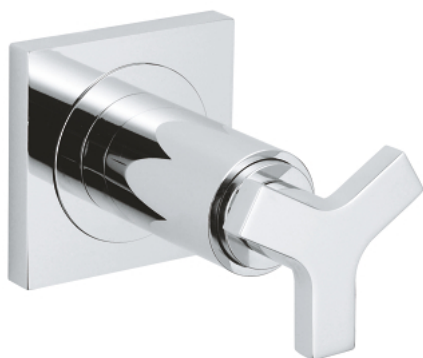

## 19 334 000 ALLURE VENTILOVERDEL TIL INDBYGNING

### PRODUKTBESKRIVELSE

- Farve: Krom
- Forplade, skal installeres med:
  - 35 028 000
- til indbygningsventiler, 1/2", 3/4", 1"
- indbygningsdybde trinløs justérbar
- 20-80 mm
- rosette med vægtætning
- uden indbygningsdele
- GROHE Long-Life Shine-krombelægning

## 19 334 000 ALLURE VENTILOVERDEL TIL INDBYGNING

**RESERVEDELE** , november 2013 – now

1: Greb (Bestillingsnummer 46611000)

1.1: Fastgørelse af greb (Bestillingsnummer 45605000)

2: spindelforlængelse (Bestillingsnummer 45607000)