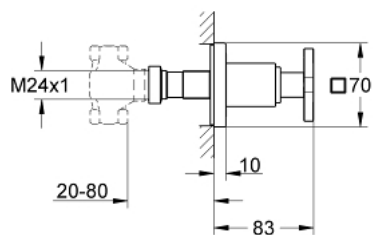

### PRODUKTBESKRIVELSE

- Farve: Krom
- Forplade, skal installeres med:
  - 35 028 000
- til indbygningsventiler, 1/2", 3/4", 1"
- indbygningsdybde trinløs justérbar
- 20-80 mm
- rosette med vægtætning
- uden indbygningsdele
- GROHE Long-Life Shine-krombelægning

## 19 334 000 ALLURE VENTILOVERDEL TIL INDBYGNING

**RESERVEDELE** , november 2013 – now

1: Greb (Bestillingsnummer 46611000)

1.1: Fastgørelse af greb (Bestillingsnummer 45605000)

2: spindelforlængelse (Bestillingsnummer 45607000)