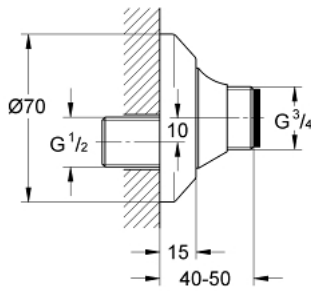

## 12 400 000 S-TILSLUTNING, KAN SPÆRRES

### PRODUKTBESKRIVELSE

- Farve: Krom
- skyderosette
- 1/2" x 3/4"
- indstillelig med 10 mm
- med lås til service
- GROHE Long-Life Shine-krombelægning

Pure Freude  
an Wasser

## 12 400 000 **S-TILSLUTNING, KAN SPÆRRES**

En udvidet oversigt over denne reservedelsliste er ikke tilgængelig.

**RESERVEDELE** , februar 2007 – now

- 1: Pakning til pneumatisk afløbsventil (Bestillingsnummer 0138600M)
- 2: Afspærringsspindel (Bestillingsnummer 45063000)