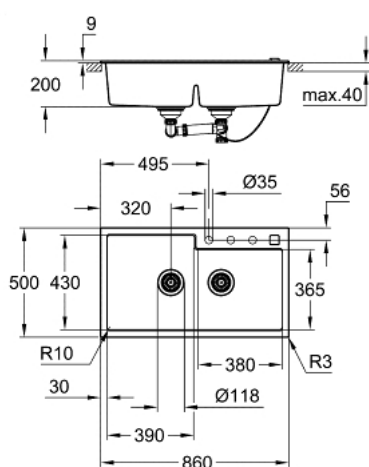

### PRODUKTBESKRIVELSE

- Farve: sort granit
- model: K500 90-C 86/50 2.0
- monteringsstype: nedfældet
- materiale: kvartskomposit
- GROHE Whisper
- min. størrelse på underskab: 900 mm
- dimensioner: 860 x 500 mm
- vask 1: 390 x 430 x 200 mm
- vask 2: 380 x 365 x 200 mm
- ydre radius: R3, indre radius i skål: R10
- GROHE FastFixation system til hurtig montering
- vask kan monteres til venstre
- udskæring: 840 x 480 mm
- afløb: bundventil
- inkluderet tilbehør: automatisk afløbsbeslag med drejeligt håndtag, afløbssæt, kurvfilter, monteringsæt
- Valgfrit tryk for at åbne excenter (40 986 SD0)
- antal fastgørelseselementer inkluderet (top monteret): 10
- varmebestandig op til 180° C

## 31 649 AP0 **K500 KOMPOSITVASK**

**RESERVEDELE** , juli 2018 – now

- 1: Prop (Bestillingsnummer 42588SD0)
- 2: Drejereg (Bestillingsnummer 42586SD0)
- 3: Prop (Bestillingsnummer 42589SD0)
- 4: Pyntekappe (Bestillingsnummer 42590SD0)