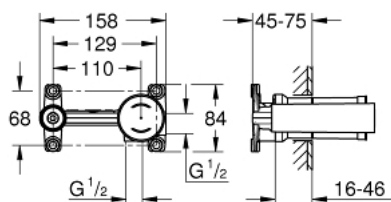

23 571 000 ETGREBS HÅNDVASKARMATUR MED SKJULT KROP

PRODUKTBESKRIVELSE

- Sæt til slutmontering til 2-huls håndvaskbatteri
- indbygning i væg
- uden udvendig montagesæt
- GROHE SilkMove 35mm keramisk patron
- justerbar volumenbegrænser
- med temperaturbegrænser
- udløb kan placeres til højre eller til venstre
- messing
- installationsskabelon
- muliggør vandtætning af vægkonstruktion omkring den skjulte installation
- Vægmembran er inkluderet

23 571 000 ETGREBS HÅNDVASKARMATUR MED SKJULT KROP

RESERVEDELE , januar 2015 – now

1: Patron (Bestillingsnummer 46374000)

2: Topnøgle (Bestillingsnummer 19332000)*

3: Forlænger (Bestillingsnummer 46943000)*