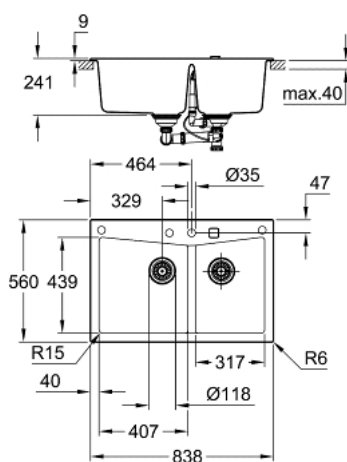

### PRODUKTBESKRIVELSE

- Farve: grå granit
  - model: K700 90-C 83.8/55.9 2.0
  - monteringsstype: nedfældning og underlimet
  - materiale: kvartskomposit
  - GROHE Whisper
  - min. størrelse på underskab: 900 mm
  - mål: 838 x 559 mm
  - 1 kumme: 406 x 438 x 241 mm
  - 1 kumme: 316 x 438 x 241 mm
  - ydre radius: R6, indre radius i skål: R15
  - GROHE FastFixation system til hurtig montering
  - vask kan monteres til venstre
  - cut-out (overmonteret): 818 x 539 mm
  - cut-out (underlimet installation): 757 x 437 mm
  - afløb: bundventil
  - inkluderet tilbehør: automatisk afløbsbeslag med drejeligt håndtag, afløbssæt, kurvfilter, monteringssæt
  - Valgfrit tryk for at åbne excenter (40 986 SD0)
- 
- antal fastgørelsesselementer inkluderet (top monteret): 9
- 
- antal fastgørelsesselementer inkluderet (underlimet): 9
- 
- varmebestandig op til 180° C

## 31 657 AT0 K700 KOMPOSITVASK

**RESERVEDELE** , oktober 2018 – now

1: Prop (Bestillingsnummer 42588SD0)

2: Drejereg (Bestillingsnummer 42586SD0)

3: Prop (Bestillingsnummer 42589SD0)

4: Pyntekappe (Bestillingsnummer 42590SD0)