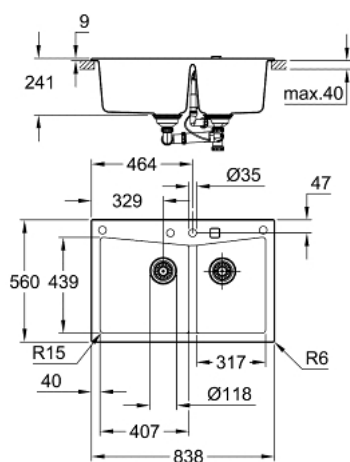

31 657 AP0 K700 KOMPOSITVASK

PRODUKTBESKRIVELSE

- Farve: sort granit
 - model: K700 90-C 83.8/55.9 2.0
 - monteringstype: nedfældning og underlimet
 - materiale: kvartskomposit
 - GROHE Whisper
 - min. størrelse på underskab: 900 mm
 - mål: 838 x 559 mm
 - 1 kumme: 406 x 438 x 241 mm
 - 1 kumme: 316 x 438 x 241 mm
 - ydre radius: R6, indre radius i skål: R15
 - GROHE FastFixation system til hurtig montering
 - vask kan monteres til venstre
 - cut-out (overmonteret): 818 x 539 mm
 - cut-out (underlimet installation): 757 x 437 mm
 - afløb: bundventil
 - inkluderet tilbehør: automatisk afløbsbeslag med drejeligt håndtag, afløbssæt, kurfilter, monteringssæt
 - Valgfrit tryk for at åbne excenter (40 986 SD0)
- antal fastgørelsesselementer inkluderet (top monteret): 9
 - antal fastgørelsesselementer inkluderet (underlimet): 9
 - varmebestandig op til 180° C

31 657 AP0 K700 KOMPOSITVASK

RESERVEDELE , oktober 2018 – now

1: Prop (Bestillingsnummer 42588SD0)

2: Drejereg (Bestillingsnummer 42586SD0)

3: Prop (Bestillingsnummer 42589SD0)

4: Pyntekappe (Bestillingsnummer 42590SD0)