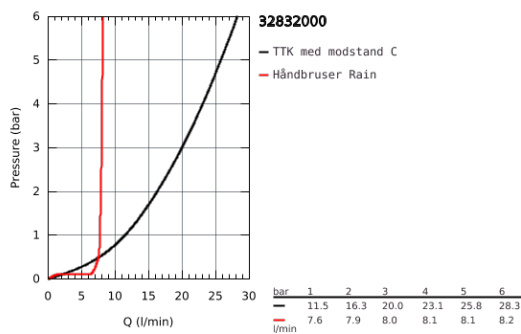

### PRODUKTBESKRIVELSE

- Farve: Krom
- vægmonteret
- metalgreb
- GROHE SilkMove 46mm keramisk patron
- GROHE Long-Life Shine-krombelægning
- justerbar volumenbegrænser
- indstillelig minimumsmængde 2,5 l/min
- automatisk omstilling: kar/brus
- mousseur
- integreret kontraventil i bruserafgang 1/2"
- S-forskrninger
- Med kontraventil
- temperaturbegrænser kan tilvælges (46 308)
- Lydklasse I efter DIN 4109
- med brusegarniture
- bestående af:
  - Euphoria Cosmopolitan håndbruser (27 367)
  - håndbruse holder (27 056)
  - Relaxflex slange 1500 mm 1/2" x 1/2" (28 151)