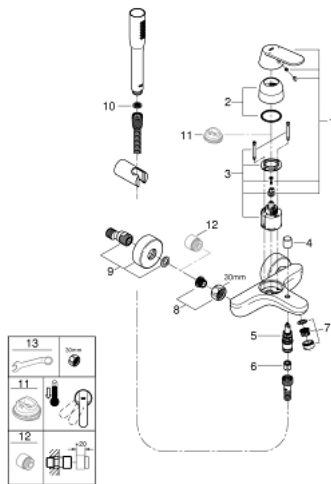

### PRODUKTBESKRIVELSE

- Farve: Krom
- vægmonteret
- metalgreb
- GROHE SilkMove 46mm keramisk patron
- GROHE Long-Life Shine-krombelægning
- justerbar volumenbegrænser
- indstillelig minimumsmængde 2,5 l/min
- automatisk omstilling: kar/brus
- mousseur
- integreret kontraventil i bruserafgang 1/2"
- S-forskrninger
- Med kontraventil
- temperaturbegrænser kan tilvælges (46 308)
- Lydklasse I efter DIN 4109
- med brusegarniture
- bestående af:
  - Euphoria Cosmopolitan håndbruser (27 367)
  - håndbruse holder (27 056)
  - Relaxflex slange 1500 mm 1/2" x 1/2" (28 151)

### RESERVEDELE , februar 2016 – now

- 1: Greb (Bestillingsnummer 46682000)
- 2: Kappe (Bestillingsnummer 46427000)
- 3: Patron (Bestillingsnummer 46048000)
- 4: Omstillingsknop (Bestillingsnummer 64309000)
- 5: Omstilling (Bestillingsnummer 65655000)
- 6: Kontraventil til termostatbatterier (Bestillingsnummer 08565000)
- 7: Perlator (Bestillingsnummer 13952000)
- 8: Tilslutningsforskrning 1/2" (Bestillingsnummer 45044000)
- 9: S-tilslutning (Bestillingsnummer 12662000)
- 10: Si til håndbruser (Bestillingsnummer 0700200M)
- 11: Temperaturbegrænser (Bestillingsnummer 46308000)\*
- 12: Forlænger DN 20, 20 mm (Bestillingsnummer 0713000M)\*
- 13: Specialnøgle (Bestillingsnummer 19377000)\*