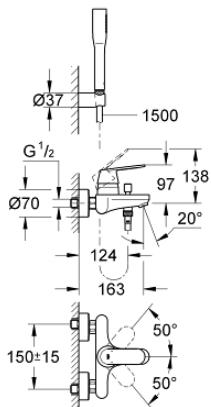

### PRODUKTBESKRIVELSE

- Farve: Krom
- vægmonteret
- metalgreb
- GROHE SilkMove 46mm keramisk patron
- GROHE Long-Life Shine-krombelægning
- justerbar volumenbegrænser
- indstillelig minimumsmængde 2,5 l/min
- automatisk omstilling: kar/brus
- mousseur
- integreret kontraventil i bruserafgang 1/2"
- S-forskrninger
- Med kontraventil
- temperaturbegrænser kan tilvælges (46 308)
- Lydklasse I efter DIN 4109
- med brusegarniture
- bestående af:
  - Euphoria Cosmopolitan håndbruser (27 367)
  - håndbruse holder (27 056)
  - Relaxflex slange 1500 mm 1/2" x 1/2" (28 151)

### RESERVEDELE , februar 2016 – now

- 1: Greb (Bestillingsnummer 46682000)
- 2: Kappe (Bestillingsnummer 46427000)
- 3: Patron (Bestillingsnummer 46048000)
- 4: Omstillingsknop (Bestillingsnummer 64309000)
- 5: Omstilling (Bestillingsnummer 65655000)
- 6: Kontraventil til termostatbatterier (Bestillingsnummer 08565000)
- 7: Perlator (Bestillingsnummer 13952000)
- 8: Tilslutningsforskrning 1/2" (Bestillingsnummer 45044000)
- 9: S-tilslutning (Bestillingsnummer 12662000)
- 10: Si til håndbruser (Bestillingsnummer 0700200M)
- 11: Temperaturbegrænser (Bestillingsnummer 46308000)\*
- 12: Forlænger DN 20, 20 mm (Bestillingsnummer 0713000M)\*
- 13: Specialnøgle (Bestillingsnummer 19377000)\*