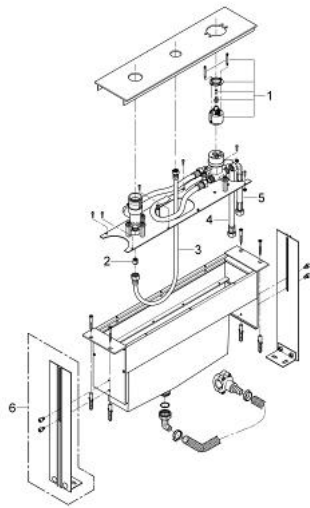

33 339 000 3-HULS KAR- & BRUSEKOMBINATION

PRODUKTBESKRIVELSE

- underdel til flisebænk
- uden udvendig montagesæt
- bestående af:
 - montageplade for grundramme
 - GROHE SilkMove 46 mm patron og færdigsamlet tud
 - Fleksible tilslutningsslanger 3/8"
 - tilslutning til bruseslange
 - opsamler med integreret afløb for indtrængende vand
- denne del skal være lettilgængelig
- Med kontraventil

33 339 000 3-HULS KAR- & BRUSEKOMBINATION

RESERVEDELE , april 2007 – now

- 1: Patron (Bestillingsnummer 46048000)
- 2: Kontraventil til termostatbatterier (Bestillingsnummer 08565000)
- 3: Tilslutningsslange (Bestillingsnummer 07300000)
- 4: Trykslange (Bestillingsnummer 07772000)
- 5: Tilslutningsslange (Bestillingsnummer 07467000)
- 6: Ben (Bestillingsnummer 45388000)*