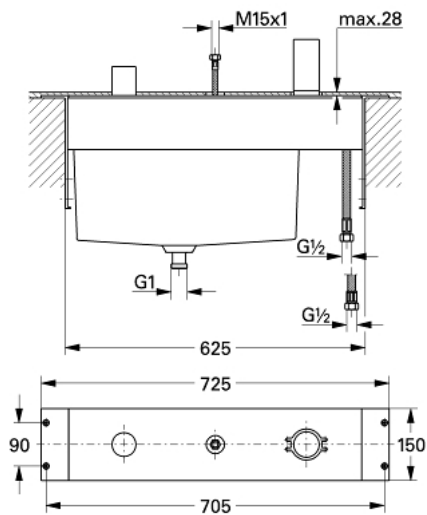

33 339 000 3-HULS KAR- & BRUSEKOMBINATION

PRODUKTBESKRIVELSE

- underdel til flisebænk
- uden udvendig montagesæt
- bestående af:
 - montageplade for grundramme
 - GROHE SilkMove 46 mm patron og færdigsamlet tud
 - Fleksible tilslutningsslanger 3/8"
 - tilslutning til bruseslange
 - opsamler med integreret afløb for indtrængende vand
- denne del skal være lettilgængelig
- Med kontraventil

33 339 000 3-HULS KAR- & BRUSEKOMBINATION

RESERVEDELE , april 2007 – now

- 1: Patron (Bestillingsnummer 46048000)
- 2: Kontraventil til termostatbatterier (Bestillingsnummer 08565000)
- 3: Tilslutningsslange (Bestillingsnummer 07300000)
- 4: Trykslange (Bestillingsnummer 07772000)
- 5: Tilslutningsslange (Bestillingsnummer 07467000)
- 6: Ben (Bestillingsnummer 45388000)*