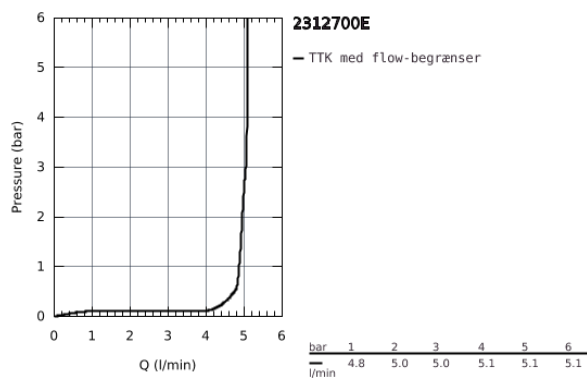

### PRODUKTBESKRIVELSE

- Farve: Krom
- Ethulsmontage
- metalgreb
- GROHE SilkMove 28mm keramisk patron
- temperaturbegrænser
- GROHE Long-Life Shine-krombelægning
- GROHE Water Saving SpeedClean mousseur 5,7 l/min
- GROHE FastFixation Plus installationssystem
- løftestang med bundventil 1 1/4"
- Fleksible tilslutningslanger 3/8"