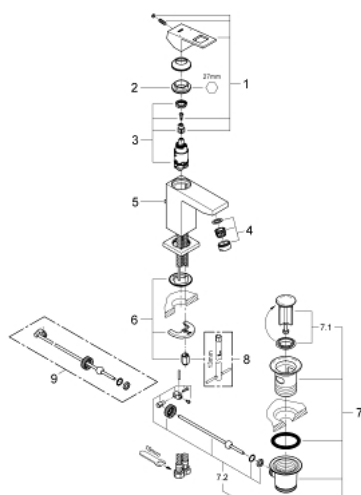

## 23 127 00E EUROCUBE HÅNDVASKARMATUR

### PRODUKTBESKRIVELSE

- Farve: Krom
- Ethulsmontage
- metalgreb
- GROHE SilkMove 28mm keramisk patron
- temperaturbegrænser
- GROHE Long-Life Shine-krombelægning
- GROHE Water Saving SpeedClean mousseur 5,7 l/min
- GROHE FastFixation Plus installationssystem
- løftestang med bundventil 1 1/4"
- Fleksible tilslutningslanger 3/8"

## 23 127 00E EUROCUBE HÅNDVASKARMATUR

**RESERVEDELE** , september 2010 – now

- 1: Greb (Bestillingsnummer 46786000)
- 2: Befæstigelsesring (Bestillingsnummer 46715000)
- 3: Patron (Bestillingsnummer 46580000)
- 4: Perlator (Bestillingsnummer 48159000)
- 5: Styrestang (Bestillingsnummer 46787000)
- 6: Monteringsæt til Zedra / Minta (Bestillingsnummer 46645000)
- 7: Afløbsgarniture 1 1/4" (Bestillingsnummer 28910000)
- 7.1: Prop (Bestillingsnummer 07182000)
- 7.2: Kuglestang (Bestillingsnummer 07052000)
- 8: Montagenøgle til håndvask-, bidet - og batterier (Bestillingsnummer 19017000)\*
- 9: Kuglestang (Bestillingsnummer 07341000)\*