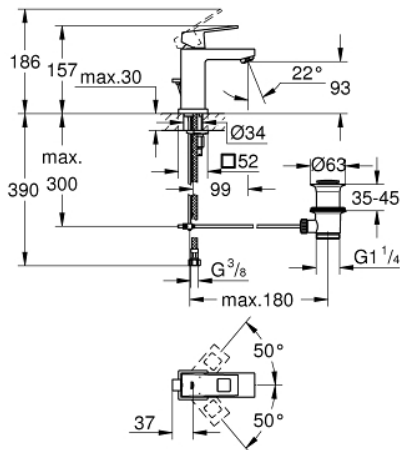

## 23 127 00E EUROCUBE HÅNDVASKARMATUR

### PRODUKTBESKRIVELSE

- Farve: Krom
- Ethulsmontage
- metalgreb
- GROHE SilkMove 28mm keramisk patron
- temperaturbegrænser
- GROHE Long-Life Shine-krombelægning
- GROHE Water Saving SpeedClean mousseur 5,7 l/min
- GROHE FastFixation Plus installationssystem
- løftestang med bundventil 1 1/4"
- Fleksible tilslutningslanger 3/8"

## 23 127 00E EUROCUBE HÅNDVASKARMATUR

**RESERVEDELE** , september 2010 – now

- 1: Greb (Bestillingsnummer 46786000)
- 2: Befæstigelsesring (Bestillingsnummer 46715000)
- 3: Patron (Bestillingsnummer 46580000)
- 4: Perlator (Bestillingsnummer 48159000)
- 5: Styrestang (Bestillingsnummer 46787000)
- 6: Monteringsæt til Zedra / Minta (Bestillingsnummer 46645000)
- 7: Afløbsgarniture 1 1/4" (Bestillingsnummer 28910000)
- 7.1: Prop (Bestillingsnummer 07182000)
- 7.2: Kuglestang (Bestillingsnummer 07052000)
- 8: Montagenøgle til håndvask-, bidet - og batterier (Bestillingsnummer 19017000)\*
- 9: Kuglestang (Bestillingsnummer 07341000)\*