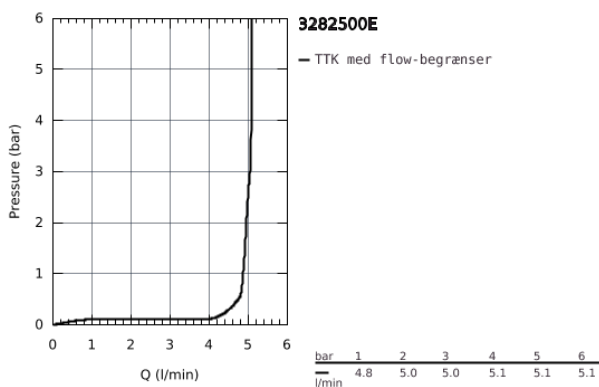

32 825 00E EUROSMART COSMOPOLITAN HÅNDVASKARMATUR

PRODUKTBESKRIVELSE

- Farve: Krom
- Ethulsmontage
- metalgreb
- GROHE SilkMove 35mm keramisk patron
- justerbar volumenbegrænser
- indstillelig minimumsmængde 2,5 l/min
- temperaturbegrænser
- GROHE Long-Life Shine-krombelægning
- GROHE Water Saving SpeedClean mousseur 5,7 l/min
- GROHE FastFixation system til hurtig montering med centreringssupport
- løftestang med bundventil 1 1/4"
- Fleksible tilslutningslanger 3/8"
- min. tryk 1,0 bar
- Lydklasse I efter DIN 4109

32 825 00E EUROSMART COSMOPOLITAN HÅNDVASKARMATUR

RESERVEDELE , august 2017 – now

- 1: Greb (Bestillingsnummer 46681000)
 - 2: Kappe (Bestillingsnummer 46492000)
 - 3: Skrue kobling (Bestillingsnummer 46460000)
 - 4: Patron (Bestillingsnummer 46374000)
 - 5: Strålerregulator (Bestillingsnummer 13955000)
 - 6: Styrestang (Bestillingsnummer 46739000)
 - 7: Monteringsæt til Zedra / Minta (Bestillingsnummer 46671000)
 - 8: Afløbsgarniture 1 1/4" (Bestillingsnummer 28910000)
 - 8.1: Prop (Bestillingsnummer 07182000)
 - 8.2: Kuglestang (Bestillingsnummer 07052000)
 - 9: Montagenøgle til håndvask-, bidet - og batterier (Bestillingsnummer 19017000)*
 - 10: Topnøgle (Bestillingsnummer 19332000)*
 - 11: Kuglestang (Bestillingsnummer 07341000)*
- * Valgfrit tilbehør