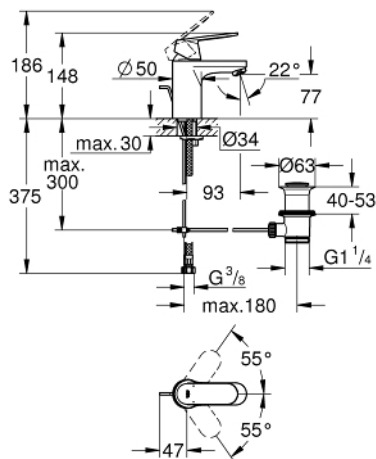

32 825 00E EUROSMART COSMOPOLITAN HÅNDVASKARMATUR

PRODUKTBESKRIVELSE

- Farve: Krom
- Ethulsmontage
- metalgreb
- GROHE SilkMove 35mm keramisk patron
- justerbar volumenbegrænser
- indstillelig minimumsmængde 2,5 l/min
- temperaturbegrænser
- GROHE Long-Life Shine-krombelægning
- GROHE Water Saving SpeedClean mousseur 5,7 l/min
- GROHE FastFixation system til hurtig montering med centreringssupport
- løftestang med bundventil 1 1/4"
- Fleksible tilslutningslanger 3/8"
- min. tryk 1,0 bar
- Lydklasse I efter DIN 4109

32 825 00E EUROSMART COSMOPOLITAN HÅNDVASKARMATUR

RESERVEDELE , august 2017 – now

- 1: Greb (Bestillingsnummer 46681000)
 - 2: Kappe (Bestillingsnummer 46492000)
 - 3: Skrue kobling (Bestillingsnummer 46460000)
 - 4: Patron (Bestillingsnummer 46374000)
 - 5: Strålerregulator (Bestillingsnummer 13955000)
 - 6: Styrestang (Bestillingsnummer 46739000)
 - 7: Monteringsæt til Zedra / Minta (Bestillingsnummer 46671000)
 - 8: Afløbsgarniture 1 1/4" (Bestillingsnummer 28910000)
 - 8.1: Prop (Bestillingsnummer 07182000)
 - 8.2: Kuglestang (Bestillingsnummer 07052000)
 - 9: Montagenøgle til håndvask-, bidet - og batterier (Bestillingsnummer 19017000)*
 - 10: Topnøgle (Bestillingsnummer 19332000)*
 - 11: Kuglestang (Bestillingsnummer 07341000)*
- * Valgfrit tilbehør