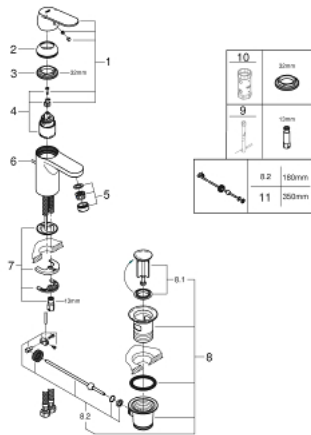

32 825 00E EUROSMART COSMOPOLITAN HÅNDVASKARMATUR

PRODUKTBESKRIVELSE

- Farve: Krom
- Ethulsmontage
- metalgreb
- GROHE SilkMove 35mm keramisk patron
- justerbar volumenbegrænser
- indstillelig minimumsmængde 2,5 l/min
- temperaturbegrænser
- GROHE Long-Life Shine-krombelægning
- GROHE Water Saving SpeedClean mousseur 5,7 l/min
- GROHE FastFixation system til hurtig montering med centreringssupport
- løftestang med bundventil 1 1/4"
- Fleksible tilslutningslanger 3/8"
- min. tryk 1,0 bar
- Lydklasse I efter DIN 4109

32 825 00E EUROSMART COSMOPOLITAN HÅNDVASKARMATUR

RESERVEDELE , august 2017 – now

- 1: Greb (Bestillingsnummer 46681000)
 - 2: Kappe (Bestillingsnummer 46492000)
 - 3: Skrue kobling (Bestillingsnummer 46460000)
 - 4: Patron (Bestillingsnummer 46374000)
 - 5: Strålerregulator (Bestillingsnummer 13955000)
 - 6: Styrestang (Bestillingsnummer 46739000)
 - 7: Monteringsæt til Zedra / Minta (Bestillingsnummer 46671000)
 - 8: Afløbsgarniture 1 1/4" (Bestillingsnummer 28910000)
 - 8.1: Prop (Bestillingsnummer 07182000)
 - 8.2: Kuglestang (Bestillingsnummer 07052000)
 - 9: Montagenøgle til håndvask-, bidet - og batterier (Bestillingsnummer 19017000)*
 - 10: Topnøgle (Bestillingsnummer 19332000)*
 - 11: Kuglestang (Bestillingsnummer 07341000)*
- * Valgfrit tilbehør